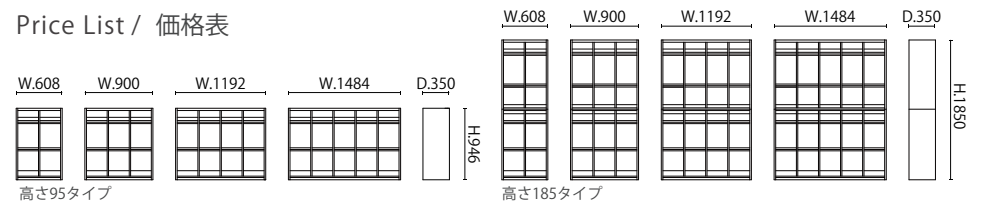

Book Shelf "Fine II" / ブックシェルフ "ファインII"

W.900 D.350 H.946 3列
ウォールナット

W.608 D.350 H.1850 2列
ブラックアッシュ(タモ)

W.900 D.350 H.946 3列
ブラックアッシュ(タモ)

W.608 D.350 H.1850 2列
ウォールナット

高さ 185cm タイプのものは、上下で2分割できるので搬入時に便利です。

天然木と天然の成分で作られたオイルを塗装したブックシェルフ "ファイン"
天然木のやさしい木目にやさしい木肌の心地。子供たちに木のやさしい肌触りを感じさせてくれます。
オイル塗装ですのでお子さんの成長に合わせて段々と味わい深い色合いや風合いになり、
大人になっても使い続けられる素敵な本棚になってくれます。

Price List / 価格表

塗装：オイルフィニッシュ

高さ	素材	2列 (W.608)	3列 (W.900)	4列 (W.1192)	5列 (W.1484)
H.946	ブラックアッシュ (タモ) サクラ (バーチ)	¥ 77,110	¥ 95,810	¥ 127,600	¥ 152,350
	ブラックチェリー オーク	¥ 83,820	¥ 102,740	¥ 139,480	¥ 166,650
	ウォールナット	¥ 87,560	¥ 108,130	¥ 146,300	¥ 175,120
H.1850	ブラックアッシュ (タモ) サクラ (バーチ)	¥ 135,410	¥ 181,060	¥ 232,870	¥ 266,970
	ブラックチェリー オーク	¥ 143,550	¥ 190,410	¥ 251,570	¥ 288,420
	ウォールナット	¥ 152,790	¥ 205,040	¥ 264,990	¥ 304,590

※表記は mm 寸法、価格は 2024 年 7 月現在のメーカー希望小売価格 (税込) です。予告なく仕様を変更する場合がございます。

棚板は可動式となっており、取り外しや位置の変更ができます。

棚板を最上・下段に設置した場合でも、文庫本が綺麗に収まる高さになります。

側面は天然木の突板で仕上げたシンプルなデザインです。

Made
in
Japan

熟練の家具職人がつくりました

家具の名産地、福岡県大川市の家具職人が半世紀に渡る伝統の技術で、一品一品丁寧に、長く使っていただけるように作りあげました。
環境に優しい素材を使用していますので、安心してお使いいただけます。