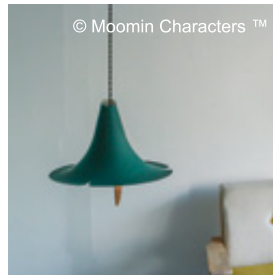

## スナフキンの帽子をそのままペンダントランプに

ムーミン谷で釣りをする時に、帽子を置き忘れてしまったのでしょうか。

そんな物語を連想させる、スナフキンの帽子をモチーフにしたペンダントライトです。羽根の部分がプルスイッチになっています。

LP3101GR

### スナフキンの忘れもの

pendant lamp

スナフキンノワスレモノ ペンダントランプ

¥28,000 (税込¥30,800)

Noble

カラー green  
 材質 スチール, 天然木(ラバーウッド)  
 サイズ Φ400, H240  
 高さ(全高): 1200  
 光源 E-26 60W 白熱 普通球(ホワイト)  
 重量 約 1.0kg  
 仕様 引掛シーリングコード吊り  
 プルスイッチ付

©Moomin Characters™ Designed by DICLASSE

推奨 LED 電球

LED 普通球  
 (ホワイト)  
 BL2013TS