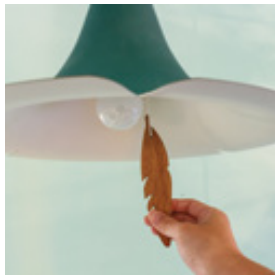

## スナフキンの帽子をそのままペンダントランプに

ムーミン谷で釣りをする時に、帽子を置き忘れてしまったのでしょうか。

そんな物語を連想させる、スナフキンの帽子をモチーフにしたペンダントライトです。羽根の部分がプルスイッチになっています。

LP3101GR

### スナフキンの忘れもの

pendant lamp

スナフキンノワスレモノ ペンダントランプ

¥28,000 (税込¥30,800)

Noble

カラー green  
 材質 スチール, 天然木(ラバーウッド)  
 サイズ Φ400, H240  
 高さ(全高): 1200  
 光源 E-26 60W 白熱 普通球(ホワイト)  
 重量 約 1.0kg  
 仕様 引掛シーリングコード吊り  
 プルスイッチ付

©Moomin Characters™ Designed by DICLASSE

推奨 LED 電球

LED 普通球  
 (ホワイト)  
 BL2013TS