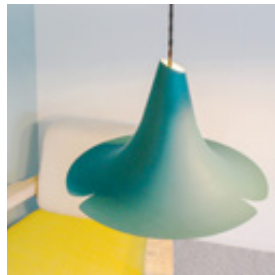

## スナフキンの帽子をそのままペンダントランプに

ムーミン谷で釣りをする時に、帽子を置き忘れてしまったのでしょうか。

そんな物語を連想させる、スナフキンの帽子をモチーフにしたペンダントライトです。羽根の部分がプルスイッチになっています。

LP3101GR

### スナフキンの忘れもの

pendant lamp

スナフキンノワスレモノ ペンダントランプ

¥28,000 (税込¥30,800)

Noble

カラー green  
 材質 スチール, 天然木(ラバーウッド)  
 サイズ Φ400, H240  
 高さ(全高): 1200  
 光源 E-26 60W 白熱 普通球(ホワイト)  
 重量 約 1.0kg  
 仕様 引掛シーリングコード吊り  
 プルスイッチ付