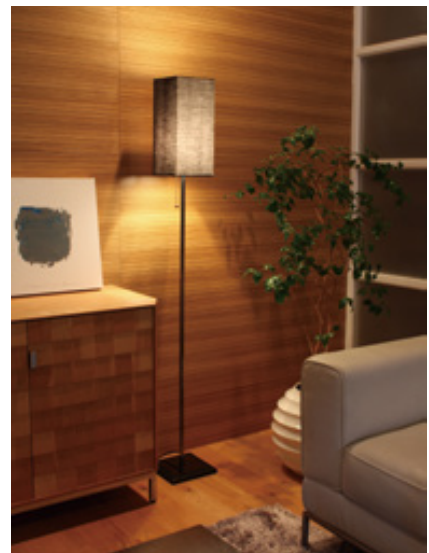

同じデザインのテーブルランプがあります。P85