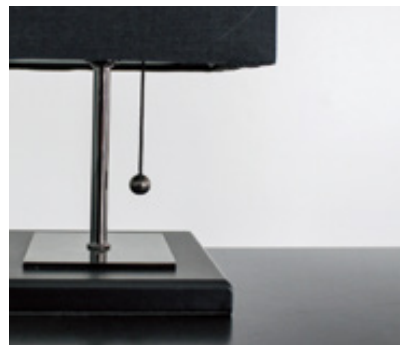

## スリムなスペースにも置けるシンプルなランプ

部屋のコーナーなど、普段あまり照明を意識しないスペースでも、灯りがあると住まい全体にアたたかみ生まれます。  
Serieシリーズは小さなスペースにも置けるスリムタイプのスタンド照明です。

### Serie

table lamp

セリエ テーブルランプ

¥15,000 (税込¥16,500)

Noble

カラー white, black  
材質 スチール、ウッド、ファブリック  
サイズ W160, D160, H470  
光源 E-26 60W 白熱 普通球(ホワイト)  
重量 約 0.7kg  
仕様 プルススイッチ付

Designed by Domei

white  
LT3690WH

## スリムなスペースにも置ける シンプルなランプ

部屋のコーナーなど、普段あまり照明を意識しないスペースでも、灯りがあると住まい全体にたたかみが生れます。

Serie シリーズは小さなスペースにも置けるスリムタイプのスタンド照明です。

white  
LF4461WH

black  
LF4461BK