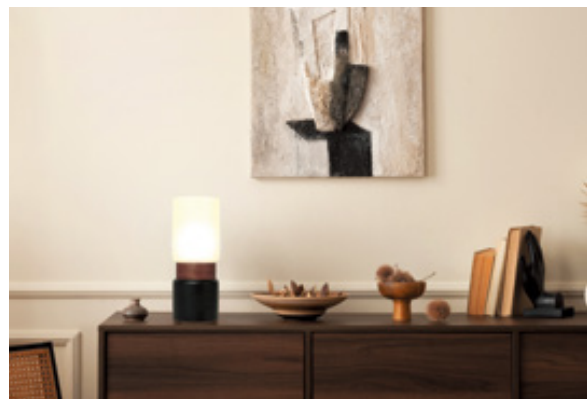

良質な眠りをいざなうナイトランプ

ガラスと木の突き板とスチール素材を組み合わせ、重厚感がありながらスリムな形で場所を選ばないナイトランプ。サンドブラスト仕上げのフロストガラスを透した優しいオレンジ色の光が、安眠に繋がるくつろぎ空間を演出します。ベースをタッチすることで点灯します。

Designer's Voice

良質な眠りのためのナイトランプを作りました。心と身体が落ち着くやわらかなオレンジ色の光を放つよう設計しています。

white
LT3740WH

black
LT3740BK

Punt night lamp

プントナイトランプ

¥15,000 (税込¥16,500)

カラー white, black
材質 ガラス, スチール, ウッド(バーチ突き板)
サイズ Φ90, H232
光源 E-17 25W 白熱 シャンデリア球(ホワイト)
重量 約 0.6kg
仕様 タッチセンサー式
※この商品は天然木を使用している為、商品の色味や柄に個体差があります