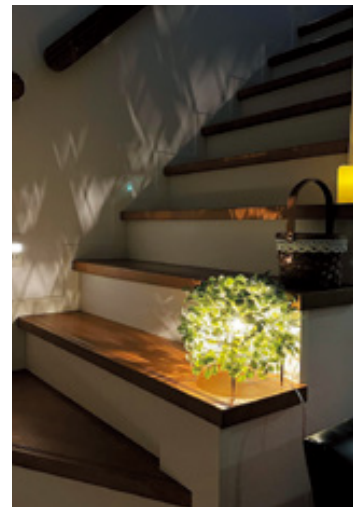

テーブルの上に、木陰をつくる

あかりを灯すと葉の間から木漏れ日のような光が灯り、壁に映る影が、木陰にいるような穏やかな空間を作ります。点灯をしていない日中も爽やかなグリーンがお部屋のアクセントに。夜は光と影の演出で心地よく過ごせます。小さめのテーブルランプなので、場所を選ばず、手軽に移動させられます。

光触媒効果について

アーティフィシャルグリーンに光触媒加工を施していますので、太陽光や電球の光が当たると、有害なウイルスや嫌なにおいを吸着分解します。

※テーブルランプのみの採用です。

Orland

table lamp

オーランド テーブルランプ

¥28,000 (税込¥30,800)

Nature

カラー green
材質 スチール、アーティフィシャルグリーン(光触媒加工, シュガーバイン)ポリエステル
サイズ 約Φ270, H220
光源 E-17 25W 白熱 ミニ球(クリア)
重量 約 0.6kg
仕様 中間スイッチ

意匠登録出願中 / Designed by Domei