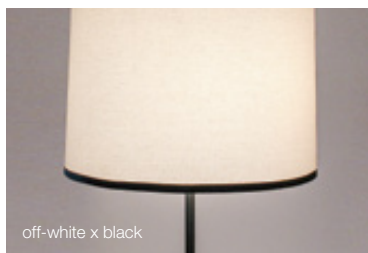

素材感を際立たせたシンプルな美しさ

素朴さと洗練さを掛け合わせたフロアランプ。

スリムなデザインと小ぶりのシェードのシンプルなフォルムは、インテリアに馴染みやすく暖かな空間を作ります。

off-white
LF4479WH

gray
LF4479GY

walnut
LF4479BD

walnutは、在庫無くなり次第廃番となります。

Mistra floor lamp

ミストラ フロアランプ

off-white/gray : ¥27,000(税込¥29,700)

walnut : ¥33,000(税込¥36,300)

Noble

カラー
材質

off-white, gray, walnut
off-white / gray : スチール, ファブリック
walnut : スチール, 天然木(ウォルナット)

サイズ

Φ340, H1600(シェード Φ340, H230)
ベース : Φ 220