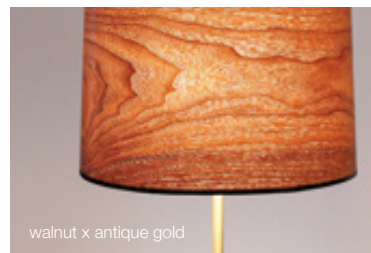

素材感を際立たせたシンプルな美しさ

素朴さと洗練さを掛け合わせたフロアランプ。

スリムなデザインと小ぶりのシェードのシンプルなフォルムは、インテリアに馴染みやすく暖かな空間を作ります。

off-white
LF4479WH

gray
LF4479GY

walnut
LF4479BD

walnutは、在庫無くなり次第廃番となります。

Mistra floor lamp

ミストラ フロアランプ

off-white/gray : ¥27,000(税込¥29,700)

walnut : ¥33,000(税込¥36,300)

Noble

カラー
材質

off-white, gray, walnut
off-white / gray : スチール, ファブリック
walnut : スチール, 天然木(ウォルナット)

サイズ

Φ340, H1600(シェード Φ340, H230)
ベース : Φ 220