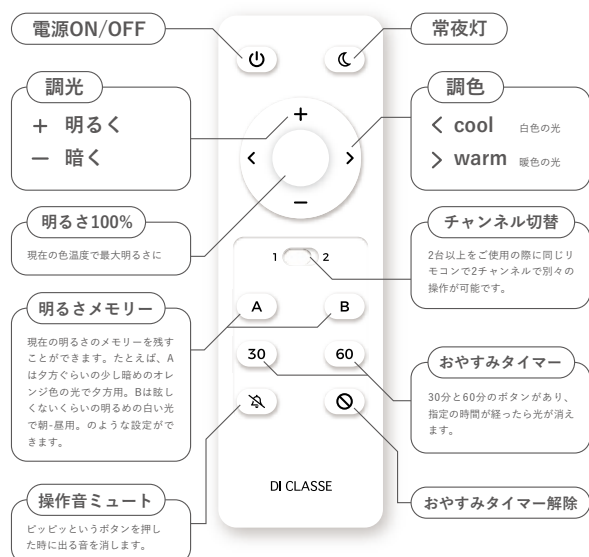

Giorno

ceiling/pendant lamp

ジョルノ シーリング / ペンダントランプ

1台でシーリングランプにもペンダントランプにも

ワイヤーアジャスターを使って、高さを調節できます。リビングルームやワンルームではシーリングライトのように天井に近い高さに上げて設置することで、空間全体を明るくできます。ダイニングルームではワイヤーを使って高さを調整し、ペンダントランプのように下げて設置することで、テーブル面をしっかりと照らし空間に陰影をつくることができます。

誰でも簡単に高さ調整

ワイヤーアジャスターを指で押し込むとワイヤーロックが解除。長くする場合、そのままワイヤーを伸ばすことができます。希望の位置でワイヤーロックを戻します。短くする場合はワイヤーを本体にそのまま押し込みます。コードは器具本体に収納できます。フレンジカップを取り外す必要はありません。

リビングやダイニングの明るさを十分に取れる

部屋の明るさイメージです。シーリング状態では天井面に光が当たり、全体が明るくなります。ペンダント状態ではテーブル面に光が集中します。

右記画像の撮影環境
約12畳のリビングダイニング
天井高2.7m
WarmとCoolの中間の光色
最大光量

光のサーカディアンリズム※を演出

ディクラッセは、夕陽や炎のようなオレンジ色の光でゆっくり過ごすための照明をデザインしてきました。しかし、ここ数年で生活環境は大きく変化し、家で仕事をする時間が増えて、家の中でも作業のための白く明るい光が求められるようになりました。例えば、朝起きてから日中にかけてはリモートワークがしやすい明るさと色味の“Cool”の光。夕方から夜にかけては癒しの“Warm”の光。このように、太陽の光の色を再現してあげることでより自然の光に近い状態で暮らすことができます。

カラー warm gray, black, leaf
材質 アルミニウム, スチール, ポリカーボネート
アーティフィシヤルグリーン(ポリエチレン)※リーフのみ
サイズ 本体: Φ400, H86 高さ調節:(全高)min250~max1500
光源 消費電力: 35W 3500Lm 色温度: 2200-5000K
配光角度: 120度 IP40
重量 約 3.6kg
仕様 ワンタッチアダプター式 ワイヤー吊り
リモコン式(単4電池×2本付属)