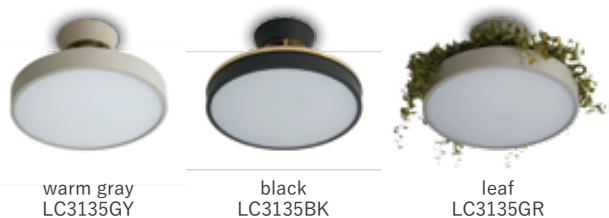

warm gray
LC3135GY

black
LC3135BK

leaf
LC3135GR

◀取り付け方や、使い方の動画になります。