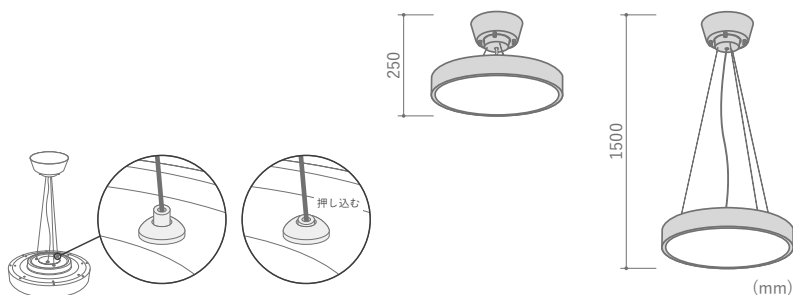

Giorno

ceiling/pendant lamp

ジョルノ シーリング / ペンダントランプ

1台でシーリングランプにもペンダントランプにも

ワイヤーアジャスターを使って、高さを調節できます。リビングルームやワンルームではシーリングライトのように天井に近い高さに上げて設置することで、空間全体を明るくできます。ダイニングルームではワイヤーを使って高さを調整し、ペンダントランプのように下げて設置することで、テーブル面をしっかりと照らし空間に陰影をつくることができます。

誰でも簡単に高さ調整

ワイヤーアジャスターを指で押し込むとワイヤーロックが解除。長くする場合、そのままワイヤーを伸ばすことができます。希望の位置でワイヤーロックを戻します。短くする場合はワイヤーを本体にそのまま押し込みます。コードは器具本体に収納できます。フレンジカップを取り外す必要はありません。

リビングやダイニングの明るさを十分に取れる

部屋の明るさイメージです。シーリング状態では天井面に光が当たり、全体が明るくなります。ペンダント状態ではテーブル面に光が集中します。

カラー warm gray, black, leaf
材質 アルミニウム, スチール, ポリカーボネート
アーティフィシヤルグリーン(ポリエチレン)※リーフのみ
サイズ 本体: Φ400, H86 高さ調節:(全高)min250~max1500
光源 消費電力: 35W 3500Lm 色温度: 2200-5000K
配光角度: 120度 IP40
重量 約 3.6kg
仕様 ワンタッチアダプター式 ワイヤー吊り
リモコン式(単4電池×2本付属)