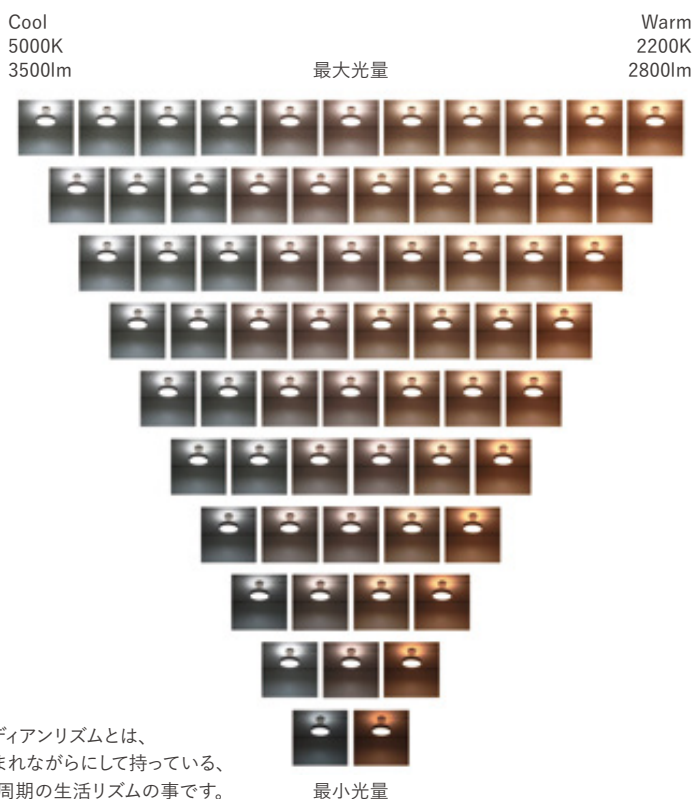

誰でも簡単に高さ調整

ワイヤーアジャスターを指で押し込むとワイヤーロックが解除。長くする場合、そのままワイヤーを伸ばすことができます。希望の位置でワイヤーロックを戻します。短くする場合はワイヤーを本体にそのまま押し込みます。コードは器具本体に収納できます。フレンジカップを取り外す必要はありません。

リビングやダイニングの明るさを十分に取れる

部屋の明るさイメージです。シーリング状態では天井面に光が当たり、全体が明るくなります。ペンダント状態ではテーブル面に光が集中します。

右記画像の撮影環境
約12畳のリビングダイニング
天井高2.7m
WarmとCoolの中間の光色
最大光量

光のサーカディアンリズム※を演出

ディクラッセは、夕陽や炎のようなオレンジ色の光でゆっくり過ごすための照明をデザインしてきました。しかし、ここ数年で生活環境は大きく変化し、家で仕事をする時間が増えて、家の中でも作業のための白く明るい光が求められるようになりました。例えば、朝起きてから日中にかけてはリモートワークがしやすい明るさと色味の“Cool”の光。夕方から夜にかけては癒しの“Warm”の光。このように、太陽の光の色を再現してあげることでより自然の光に近い状態で暮らすことができます。

使用シーンに合わせて光をコントロール

リモコン1つで自由に明るさや色温度を変えられます。調色は11段階。調光は10段階あり、最大値と最小値で止まる設定になっています。

※サーカディアンリズムとは、人が生まれながらにして持っている、24時間周期の生活リズムの事です。

色温度2200K-5000Kの広範囲な調色範囲

一般的なシーリングライトよりオレンジ色のカラーを取り入れました。明るく、目に優しい色になっています。 ※K=ケルビン 一般的に朝日や夕日の色が2000Kから2500Kと言われており、5000Kは昼光色と言われ、正午ぐらいの太陽光の色が目安です。