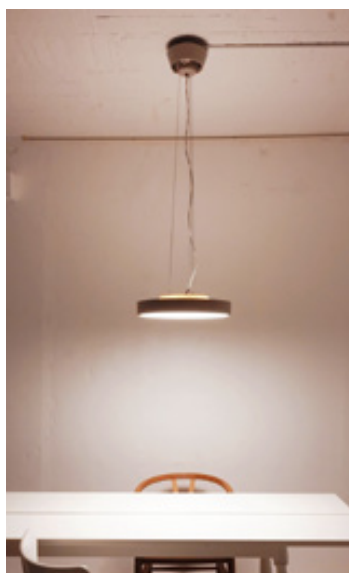

Giorno

ceiling/pendant lamp

ジョルノ シーリング / ペンダントランプ

1台でシーリングランプにもペンダントランプにも

ワイヤーアジャスターを使って、高さを調節できます。リビングルームやワンルームではシーリングライトのように天井に近い高さに上げて設置することで、空間全体を明るくできます。ダイニングルームではワイヤーを使って高さを調整し、ペンダントランプのように下げて設置することで、テーブル面をしっかりと照らし空間に陰影をつくることができます。

誰でも簡単に高さ調整

ワイヤーアジャスターを指で押し込むとワイヤーロックが解除。長くする場合、そのままワイヤーを伸ばすことができます。希望の位置でワイヤーロックを戻します。短くする場合はワイヤーを本体にそのまま押し込みます。コードは器具本体に収納できます。フレンジカップを取り外す必要はありません。

リビングやダイニングの明るさを十分に取れる

部屋の明るさイメージです。シーリング状態では天井面に光が当たり、全体が明るくなります。ペンダント状態ではテーブル面に光が集中します。