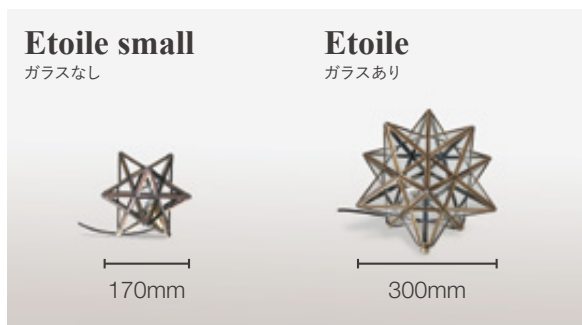

Etoile small

Etoile small

Etoile frost

@hohonut.49

Etoile small

ガラスなし

170mm

Etoile

ガラスあり

300mm

白熱球
LT3733BR

LED球
LT3734BR

白熱球
clear
LT3675CL

LED球
clear
LT3732CL

白熱球
frost
LT3675FR

LED球
frost
LT3732FR

Etoile small

table lamp

エトワール スモール テーブルランプ

白熱球：¥18,000 (税込¥19,800)

LED球：¥20,500 (税込¥22,550)

Barroco

カラー antique brown
材質 スチール, 真鍮(真鍮) ※ガラスなし
サイズ W170, D170, H160
光源 白熱球：E-17 25W 白熱 ミニ球(クリア)
LED球：E-17 4W 3000K LEDミニ球(クリア)440lm(白熱 40W相当)
※調光 / 人感センサー / ホタルスイッチ / 対応不可
約 0.4kg
重量仕様 中間スイッチ付
※金属本来の風合いをそのまま使用している為、色仕上がりには差がございます。
※エイジングデザイン=時間の経過と共に生地の色、風合いが変化します。

カラー clear, frost
材質 ガラス, スチール, 真鍮(真鍮)
サイズ W300, D260, H250
光源 白熱球：E-17 40W 白熱 ミニ球(クリア)
LED球：E-17 4W 3000K LEDミニ球(クリア) 440lm(白熱40W相当)
※調光 / 人感センサー / ホタルスイッチ / 対応不可
約 1.7kg
重量仕様 中間スイッチ付
※金属本来の風合いをそのまま使用している為、色仕上がりには差がございます。
※エイジングデザイン=時間の経過と共に生地の色、風合いが変化します。