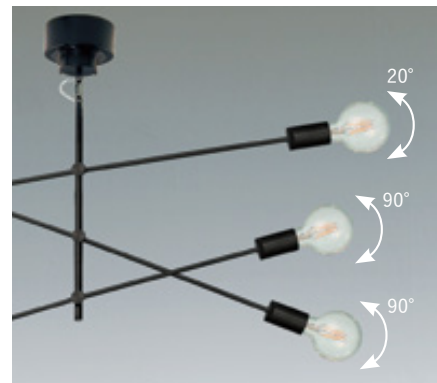

光源の位置を自在にアレンジできる

6つの光を自由な高さに調整可能。

アームの角度を調整し明るさが必要な場所に光を当て、自分好みに空間の光をアレンジできます。

デザイン性も高く、迫力のあるサイズ感なので、広いリビングやダイニングでも存在感を放つランプです。

Designer's Voice

イギリスにあるビンテージデザインのシンプルなシャンデリアをイメージ。光の位置を、当たたいスポットや心地よく感じる場所にコントロールできる、自由度の高い照明を作りました。

Cardinal

pendant lamp

カーディナル ペンダントランプ

Barroco

白熱球	black	: ¥55,000 (税込¥60,500)
	antique brown	: ¥60,000 (税込¥66,000)
LED球	black	: ¥74,200 (税込¥81,620)
	antique brown	: ¥79,200 (税込¥87,120)

カラー	black, antique brown
材質	スチール, 真鍮
サイズ	Φ1110, H505(電球含まず)
光源	白熱球: E-26 60W G95 白熱ボール球(ホワイト)×6 LED球: E-26 6.5W 2700K LEDボール球(クリア) 800lm(白熱 60W相当)×6 ※調光 / 人感センサー / ホタルスイッチ / 対応不可
重量仕様	約 3.3kg ワンタッチアダプター式 ※ダクトレールに取り付ける場合、ダクトレールの種類により取り付けできない場合がございます。

Designed by Domei

白熱球
black
LP3122BK

LED球
black
LP3125BK

白熱球
antique brown
LP3122BR

LED球
antique brown
LP3125BR