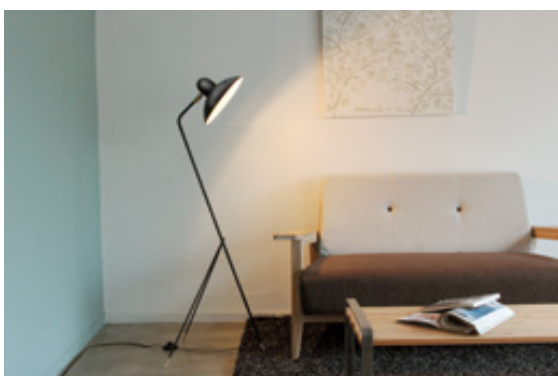

アルル地方の女性の帽子をモチーフにした、モダンクラシカルなデザイン

モダンテイストに、クラシカルな雰囲気をミックスしたデザイン。

シェードは角度調節可能なので、壁や天井側に灯りを向けて間接照明として使うのもおすすめです。

Arles desk lamp

アルル デスクランプ

¥18,000 (税込¥19,800)

Barroco

カラー white, black
材質 スチール, 真鍮
サイズ W240, D210, H360
シェード: Φ200, H116(シェード可動式)
光源 E-17 40W 白熱 レフ球
重量 約 0.6kg
仕様 中間スイッチ付

Designed by Domei

推奨 LED 電球
LED ミニ球
(クリア)
BL2003ST

white
LT3686WH

black
LT3686BK

Floor lamp

アルル地方の女性の帽子をモチーフにした、モダンクラシカルなデザイン

モダンテイストに、クラシカルな雰囲気をミックスしたデザイン。シェードは角度調節可能なので、壁や天井側に灯りを向けて間接照明として使うのもおすすめです。

Arles