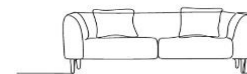

■構造

ウレタンボンド：F☆☆☆☆

塗装：オイル仕上げ

■主材

ソファ木フレーム：レッドオーク材/ブラックアッシュ材

■張り地「ランク別」

布ランク①/布ランク②/布ランク③/ソフトレザー/本革

■特徴

背クッションは腰部分と上部分で分れているため、お客様の座り心地に合わせて傾けることができます。

アイテム定価表 (税込)	1P	2P	2.5P	3P
サイズ(SH440)	W800×D890×H960	W1600×D890×H960	W1800×D890×H960	W2000×D890×H960
布ランク①	¥193,600	¥300,300	¥330,000	¥353,100
布ランク② ソフトレザー	¥215,600	¥341,000	¥372,900	¥400,400
布ランク③	¥237,600	¥381,700	¥415,800	¥447,700
本革	¥290,400	¥478,500	¥517,000	¥556,600

背クッションは腰部分と上部分で分れているため、お客様の座り心地に合わせて傾けることができます。

アイテム定価表 (税込)	1P	2P	2.5P	3P
サイズ(SH440)	W800×D890×H960	W1600×D890×H960	W1800×D890×H960	W2000×D890×H960
布ランク①	¥266,200	¥394,900	¥426,800	¥455,400
布ランク② ソフトレザー	¥278,300	¥420,200	¥454,300	¥480,700
布ランク③	¥300,300	¥460,900	¥497,200	¥528,000
本 革	¥361,900	¥546,700	¥591,800	¥625,900