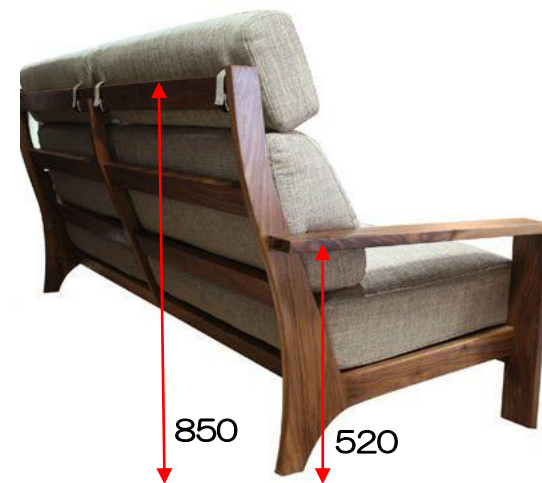

背クッションは腰部分と上部分で分れているため、お客様の座り心地に合わせて傾けることができます。

アイテム定価表 (税込)	1P	2P	2.5P	3P
サイズ(SH440)	W800×D890×H960	W1600×D890×H960	W1800×D890×H960	W2000×D890×H960
布ランク①	¥193,600	¥300,300	¥330,000	¥353,100
布ランク② ソフトレザー	¥215,600	¥341,000	¥372,900	¥400,400
布ランク③	¥237,600	¥381,700	¥415,800	¥447,700
本革	¥290,400	¥478,500	¥517,000	¥556,600

■構造

ウレタンボンド：F☆☆☆☆

塗装：オイル仕上げ

■主材

ソファ木フレーム：ウォールナット材

■張り地「ランク別」

布ランク①/布ランク②/布ランク③/ソフトレザー/本革

■特徴

背クッションは腰部分と上部分で分れているため、お客様の座り心地に合わせて傾けることができます。

アイテム定価表 (税込)	1P	2P	2.5P	3P
サイズ(SH440)	W800×D890×H960	W1600×D890×H960	W1800×D890×H960	W2000×D890×H960
布ランク①	¥266,200	¥394,900	¥426,800	¥455,400
布ランク② ソフトレザー	¥278,300	¥420,200	¥454,300	¥480,700
布ランク③	¥300,300	¥460,900	¥497,200	¥528,000
本 革	¥361,900	¥546,700	¥591,800	¥625,900