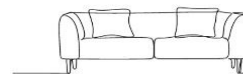

■張り地

布ランク①/布ランク②/布ランク③/ソフトレザー/本革

■特徴

背クッションは腰部分と上部分で分れているため、お客様の座り心地に合わせて傾けることができます。

アイテム定価表 (税込)	1P	2P	2.5P	3P
サイズ(SH440)	 W800×D910×H1000	 W1600×D890×H960	 W1800×D890×H960	 W2000×D890×H960
布ランク①	¥266,200	¥394,900	¥426,800	¥455,400
布ランク② ソフトレザー	¥278,300	¥420,200	¥454,300	¥480,700
布ランク③	¥300,300	¥460,900	¥497,200	¥528,000
本革	¥361,900	¥546,700	¥591,800	¥625,900

■張り地

布ランク①/布ランク②/布ランク③/
ソフトレザー/本革

■特徴

背クッションは腰部分と上部分で分れているため、
お客様の座り心地に合わせて傾けることができます。

アイテム定価表 (税込)	1P	2P	2.5P	3P
サイズ(SH460)	W800×D910×H1000	W1600×D910×H1000	W1800×D910×H1000	W2000×D910×H1000
布ランク①	¥193,600	¥300,300	¥330,000	¥353,100
布ランク② ソフトレザー	¥215,600	¥341,000	¥372,900	¥400,400
布ランク③	¥237,600	¥381,700	¥415,800	¥447,700
本革	¥290,400	¥478,500	¥517,000	¥556,600