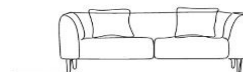

■張り地

布ランク①/布ランク②/布ランク③/ソフトレザー/本革

■特徴

背クッションは腰部分と上部分で分れているため、お客様の座り心地に合わせて傾けることができます。

アイテム定価表 (税込)	1P	2P	2.5P	3P
サイズ(SH440)	 W800×D910×H1000	 W1600×D890×H960	 W1800×D890×H960	 W2000×D890×H960
布ランク①	¥266,200	¥394,900	¥426,800	¥455,400
布ランク② ソフトレザー	¥278,300	¥420,200	¥454,300	¥480,700
布ランク③	¥300,300	¥460,900	¥497,200	¥528,000
本革	¥361,900	¥546,700	¥591,800	¥625,900

■張り地

布ランク①/布ランク②/布ランク③/
ソフトレザー/本革

■特徴

背クッションは腰部分と上部分で分れているため、
お客様の座り心地に合わせて傾けることができます。

アイテム定価表 (税込)	1P	2P	2.5P	3P
サイズ(SH460)	W800×D910×H1000	W1600×D910×H1000	W1800×D910×H1000	W2000×D910×H1000
布ランク①	¥193,600	¥300,300	¥330,000	¥353,100
布ランク② ソフトレザー	¥215,600	¥341,000	¥372,900	¥400,400
布ランク③	¥237,600	¥381,700	¥415,800	¥447,700
本革	¥290,400	¥478,500	¥517,000	¥556,600