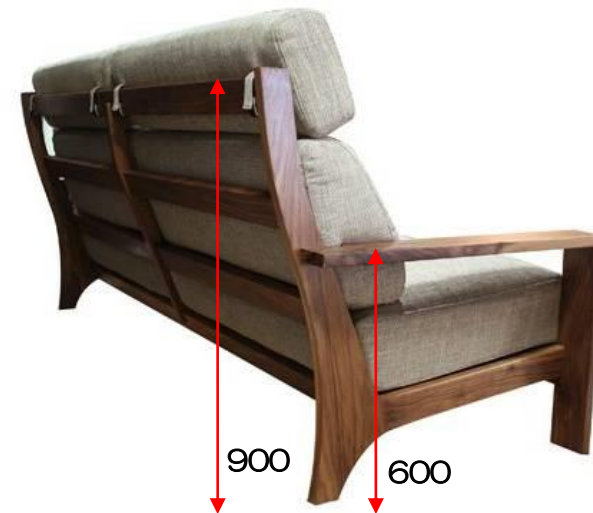

WOOD HOUSE HB / WN

ウッドハウスハイバック

made in HITA

■構造

ウレタンボンド：F☆☆☆☆

塗装：オイル仕上げ

■主材

ソファ木フレーム：ウォールナット材

■張り地

布ランク①/布ランク②/布ランク③/ソフトレザー/本革

■特徴

背クッションは腰部分と上部分で分れているため、お客様の座り心地に合わせて傾けることができます。

アイテム定価表 (税込)	1P	2P	2.5P	3P
サイズ(SH440)	 W800×D910×H1000	 W1600×D890×H960	 W1800×D890×H960	 W2000×D890×H960
布ランク①	¥266,200	¥394,900	¥426,800	¥455,400
布ランク② ソフトレザー	¥278,300	¥420,200	¥454,300	¥480,700
布ランク③	¥300,300	¥460,900	¥497,200	¥528,000
本革	¥361,900	¥546,700	¥591,800	¥625,900

■張り地

布ランク①/布ランク②/布ランク③/
ソフトレザー/本革

■特徴

背クッションは腰部分と上部分で分れているため、
お客様の座り心地に合わせて傾けることができます。

アイテム定価表 (税込)	1P	2P	2.5P	3P
サイズ(SH460)	W800×D910×H1000	W1600×D910×H1000	W1800×D910×H1000	W2000×D910×H1000
布ランク①	¥193,600	¥300,300	¥330,000	¥353,100
布ランク② ソフトレザー	¥215,600	¥341,000	¥372,900	¥400,400
布ランク③	¥237,600	¥381,700	¥415,800	¥447,700
本革	¥290,400	¥478,500	¥517,000	¥556,600