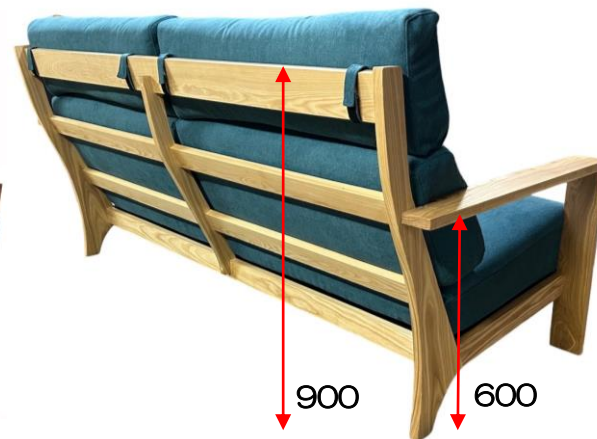

■張り地

布ランク①/布ランク②/布ランク③/ソフトレザー/本革

■特徴

背クッションは腰部分と上部分で分れているため、お客様の座り心地に合わせて傾けることができます。

アイテム定価表 (税込)	1P	2P	2.5P	3P
サイズ(SH440)	 W800×D910×H1000	 W1600×D890×H960	 W1800×D890×H960	 W2000×D890×H960
布ランク①	¥266,200	¥394,900	¥426,800	¥455,400
布ランク② ソフトレザー	¥278,300	¥420,200	¥454,300	¥480,700
布ランク③	¥300,300	¥460,900	¥497,200	¥528,000
本革	¥361,900	¥546,700	¥591,800	¥625,900

SOFA&TABLE
MATSUMOTO

WOOD HOUSE HB / NA ウッドハウスハイバック

made in HITA

■構造

ウレタンボンド：F☆☆☆☆

塗装：オイル仕上げ

■主材

ソファ木フレーム：レッドオーク材/
ブラックアッシュ材

■張り地

布ランク①/布ランク②/布ランク③/
ソフトレザー/本革

■特徴

背クッションは腰部分と上部分で分れているため、
お客様の座り心地に合わせて傾けることができます。

アイテム定価表 (税込)	1P	2P	2.5P	3P
サイズ(SH460)	W800×D910×H1000	W1600×D910×H1000	W1800×D910×H1000	W2000×D910×H1000
布ランク①	¥193,600	¥300,300	¥330,000	¥353,100
布ランク② ソフトレザー	¥215,600	¥341,000	¥372,900	¥400,400
布ランク③	¥237,600	¥381,700	¥415,800	¥447,700
本革	¥290,400	¥478,500	¥517,000	¥556,600