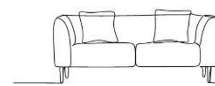

布ランク③

¥73,700

¥73,700

¥55,000

本革 (一部 PVC)

¥75,570

¥75,570

¥57,200

SOFA & TABLE

MATSUMOTO

SOFA.MATSUMOTO