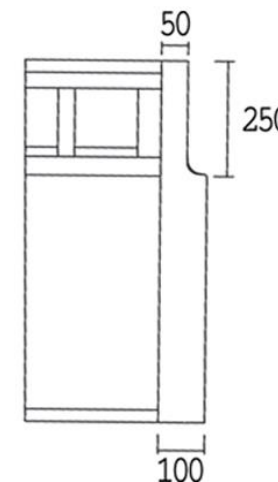

ソファ木フレーム：ウォールナット材

■特徴

2種類の座クッションからオーダー可能

①フェザーMIX（ウレタンフォーム50%+フェザー50%）

②ウレタンフォーム（3層構造）

■張り地

布ランク①/布ランク②/布ランク③/ソフトレザー/本革

アイテム定価（税込）	1P	1.5P	2P	2.5P	3P	スツール
						
SH400	W800×D830×H760	W1000×D830×H760	W1600×D830×H760	W1800×D830×H760	W2000×D830×H760	W550×D550