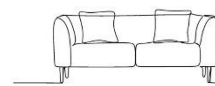

布ランク③

¥73,700

¥73,700

¥55,000

本革 (一部 PVC)

¥75,570

¥75,570

¥57,200

SOFA&TABLE

MATSUMOTO

SOFA.MATSUMOTO