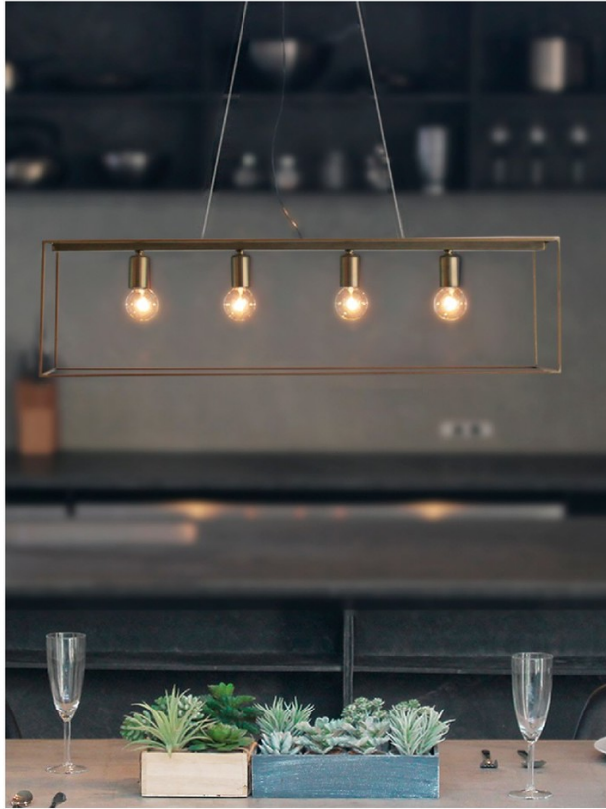

シーンを切り取るフレームランプ

灯りを囲むスチール製のフレームは、まるで部屋に存在する家具や壁紙などの背景を切り取るかのようなデザイン。
立体的なフレームが空間を作り出すので、圧迫感がなくダイニングにもおすすめです。

Designer's Voice

枠の中に見える「日常」にこそ本当の幸せがあることを再発見してほしいと思いデザインしました。

white LP3113WH

black LP3113BK

antique gold LP3113GD

Scenario W

pendant lamp
シェナーリオ W ペンダントランプ
¥28,000 (税込¥30,800)

カラー white, black, antique gold
材質 スチール
サイズ W750, D180, H220
高さ調節：(全高) min500~max1500
光源 E-17 25W 白熱ミニボール球(クリア) × 4
重量 約 1.6kg
JAN white : 4580157055116
black : 4580157053204
antique gold : 4580157053693
仕様 引掛シーリング ワイヤードリ
ホワイト：クリアコード
ブラック・アンティークゴールド：ブラックコード
designed by Domei in Tokyo / made in China

推奨 LED 電球
LED ミニ球
(クリア)
BL2003ST

p.77