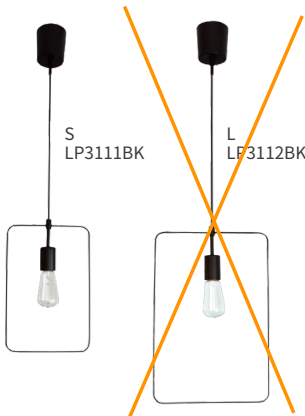

## 空間にリズムを生み出す、極細フレーム

額縁を想わせるシンプルなデザインは、空間にアーティスティックな表情を加えてくれます。

~~S、Lサイズを、高さを変えて複数並べることで、光にリズム感が生まれます。~~

### Designer's Voice

繊細さを表現するため、枠は可能な限りの細さ4mm幅に仕上げられています。

## Scenario

pendant lamp

シェナリオ ペンダントランプ

S : ¥13,000 (税込¥14,300)

~~L : ¥15,000 (税込¥16,500)~~

カラー black  
材質 スチール

サイズ S : W230, D92, H350 高さ調節 : (全高) min600~max1200

~~L : W300, D92, H450 高さ調節 : (全高) min700~max1200~~

光源 E-26 60W 白熱レトロ球 (白熱球 30W相当の明るさ)

重量 S : 約 0.5kg

~~L : 約 0.7kg~~

JAN S : 4580157053181

~~L : 4580157053108~~

仕様 引掛シーリングコード吊り ブラックコード

designed by Domei in Tokyo / made in China

推奨LED電球