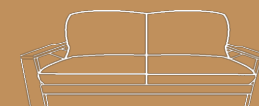

①フェザーMIX（ウレタンフォーム50%+フェザー50%）

②ウレタンフォーム（3層構造）

■張り地

布ランク①/布ランク②/布ランク③/ソフトレザー/本革

アイテム定価（税込）

1P

1.5P

2P

2.5P

3P

スツール

SH400

W700×D830×H760

W900×D830×H760

W1500×D830×H760

W1700×D830×H760

W1900×D830×H760

W550×D550

背：フェザーMIX 座：フェザーMIX	布ランク①	¥206,800	¥243,100	¥337,700	¥369,600	¥390,500	¥119,900
	布ランク② ソフトレザー	¥227,700	¥268,400	¥369,600	¥403,700	¥425,700	¥128,700
	布ランク③	¥243,100	¥322,300	¥399,300	¥437,800	¥463,100	¥136,400
	本革	¥278,300	¥354,200	¥490,600	¥575,300	¥598,400	¥160,600
背：フェザーMIX 座：ウレタンフォーム	布ランク①	¥184,800	¥223,300	¥286,000	¥311,300	¥324,500	¥84,700
	布ランク② ソフトレザー	¥203,500	¥249,700	¥313,500	¥339,900	¥354,200	¥97,900
	布ランク③	¥218,900	¥275,000	¥343,200	¥374,000	¥391,600	¥105,600
	本革	¥253,000	¥335,500	¥442,200	¥507,100	¥525,800	¥136,400