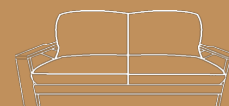

①フェザーMIX（ウレタンフォーム50%+フェザー50%）

②ウレタンフォーム（3層構造）

■張り地

布ランク①/布ランク②/布ランク③/ソフトレザー/本革

アイテム定価（税込）

1P

1.5P

2P

2.5P

3P

スツール

SH400

W700×D830×H760

W900×D830×H760

W1500×D830×H760

W1700×D830×H760

W1900×D830×H760

W550×D550

背：フェザーMIX 座：フェザーMIX	布ランク①	¥206,800	¥243,100	¥337,700	¥369,600	¥390,500	¥119,900
	布ランク② ソフトレザー	¥227,700	¥268,400	¥369,600	¥403,700	¥425,700	¥128,700
	布ランク③	¥243,100	¥322,300	¥399,300	¥437,800	¥463,100	¥136,400
	本革	¥278,300	¥354,200	¥490,600	¥575,300	¥598,400	¥160,600
背：フェザーMIX 座：ウレタンフォーム	布ランク①	¥184,800	¥223,300	¥286,000	¥311,300	¥324,500	¥84,700
	布ランク② ソフトレザー	¥203,500	¥249,700	¥313,500	¥339,900	¥354,200	¥97,900
	布ランク③	¥218,900	¥275,000	¥343,200	¥374,000	¥391,600	¥105,600
	本革	¥253,000	¥335,500	¥442,200	¥507,100	¥525,800	¥136,400