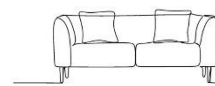

¥39,600

布ランク③

¥73,700

¥73,700

¥55,000

本革 (一部 PVC)

¥75,570

¥75,570

¥57,200

SOFA & TABLE

MATSUMOTO

SOFA.MATSUMOTO