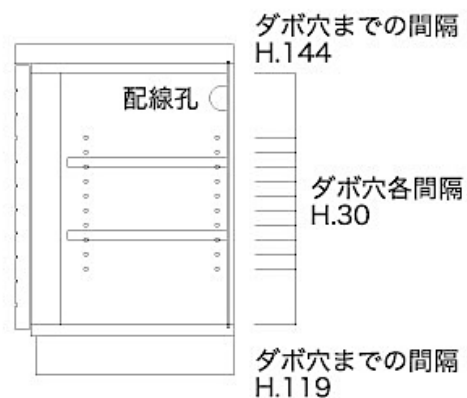

Note リビングボード 150

前面図

側面図

前面内寸図

開き戸収納の各内寸 W.474×D.328×H.536 (移動棚各2枚)

引出の内寸 W.404×D.360×H.104

引出の内寸 W.404×D.360×H.148

引出の内寸 W.404×D.360×H.143

側面内寸図

・こちら図面の数値はmm寸法となっております。・予告なく仕様を変更する場合がございます。