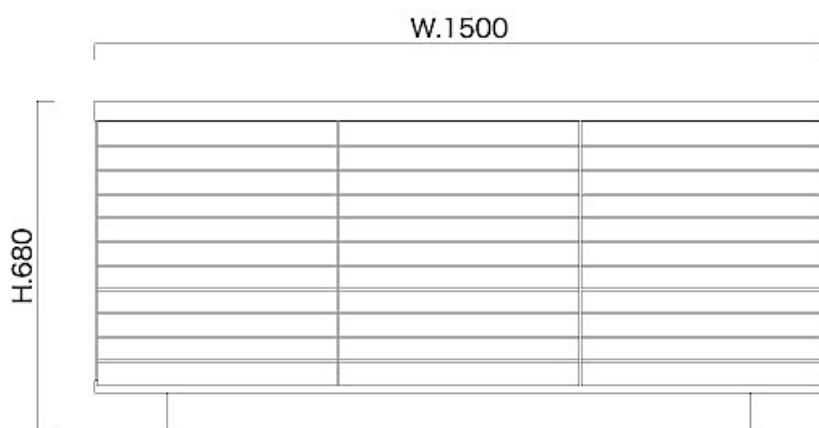

Note リビングボード 150

前面図

側面図

前面内寸図

開き戸収納の各内寸 W.474×D.328×H.536 (移動棚各2枚)

引出の内寸 W.404×D.360×H.104

引出の内寸 W.404×D.360×H.148

引出の内寸 W.404×D.360×H.143

側面内寸図

・こちら図面の数値はmm寸法となっております。・予告なく仕様を変更する場合がございます。