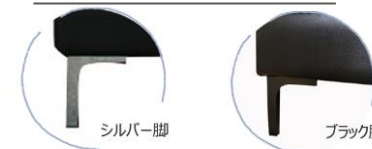

■ステン脚(H120)

シルバー脚

ブラック脚

定価(税込)

肘無①

肘無②

肘無③

肘無④

肘無⑤

肘無⑥

右・左シェーズロング

木角脚 H50
H600(SH360)