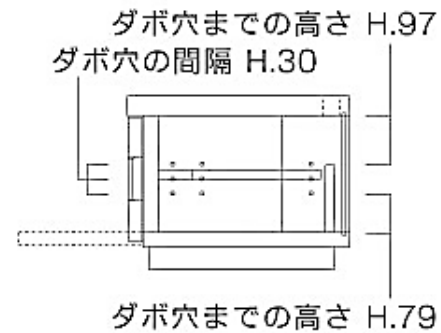

前面外寸

前面内寸

デッキ部分内寸(移動棚無しの場合) W.507,5×D.369×H.236
 背面配線孔(上段) W.507,5×H.97

引出し部分内寸 W.440×D.370×H.210

180TV:W.640

200TV:W.840

側面外寸

側面内寸

天板上面

(前面側)

- ・引出し部分はプッシュ式となります。
- ・こちら図面の数値は mm 寸法となっております。