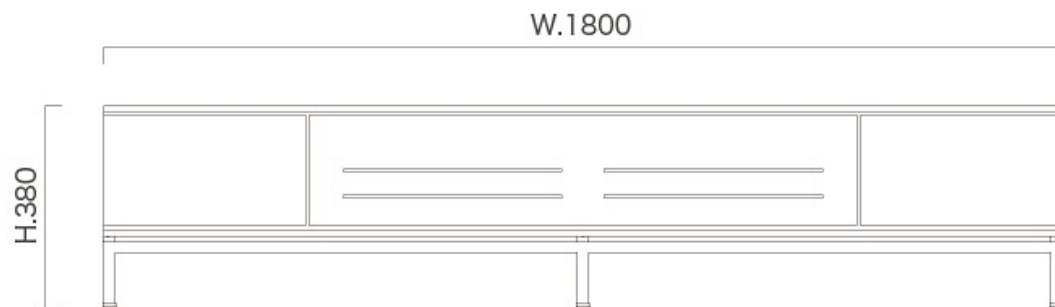

# Broady テレビボード 180

正面図

側面図

正面内寸図

左右引出し収納の各内寸 W.295×D.320×H.152

側面内寸図