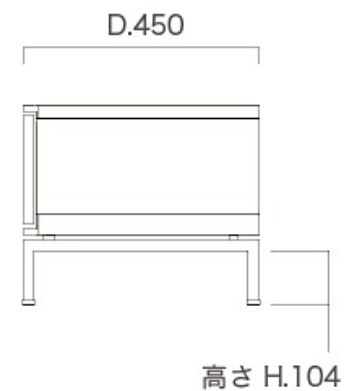

# Broady テレビボード 180

正面図

側面図

正面内寸図

左右引出し収納の各内寸 W.295×D.320×H.152

側面内寸図