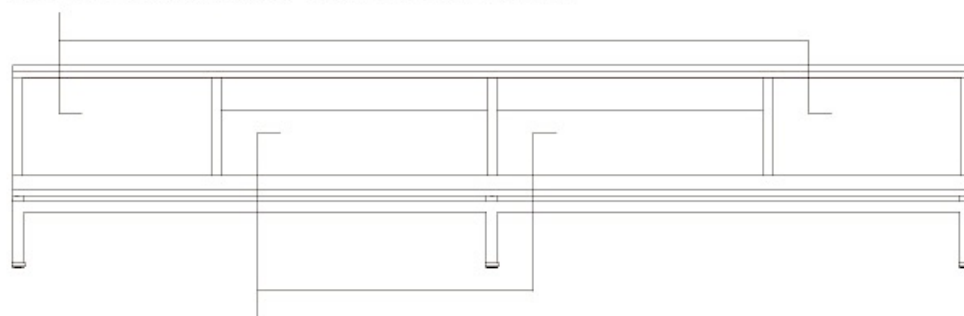

# Broady テレビボード 180

正面図

側面図

正面内寸図

左右引出し収納の各内寸 W.295×D.320×H.152

側面内寸図