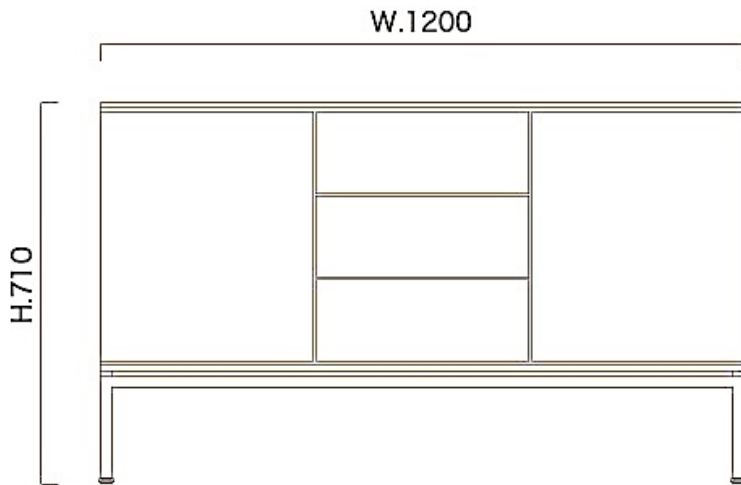

Broady リビングボード 120

正面図

側面図

正面内寸図

開き戸収納の各内寸 W.372×D.407×H.446 (移動棚各2枚)

引出しの各内寸 W.324×D.370×H.102 x3杯

側面内寸図

・こちら図面の数値はmm寸法となっております。・予告なく仕様を変更する場合がございます。