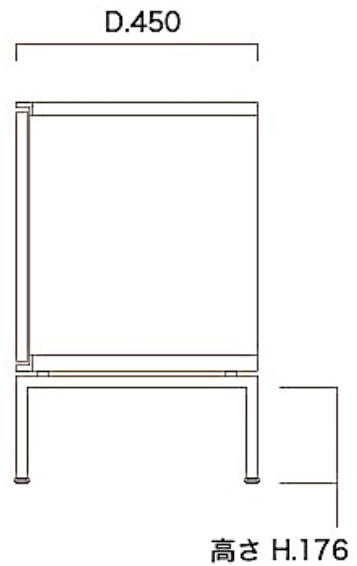

Broady リビングボード 120

正面図

側面図

正面内寸図

開き戸収納の各内寸 W.372×D.407×H.446 (移動棚各2枚)

引出しの各内寸 W.324×D.370×H.102 x3杯

側面内寸図

・こちら図面の数値はmm寸法となっております。・予告なく仕様を変更する場合がございます。