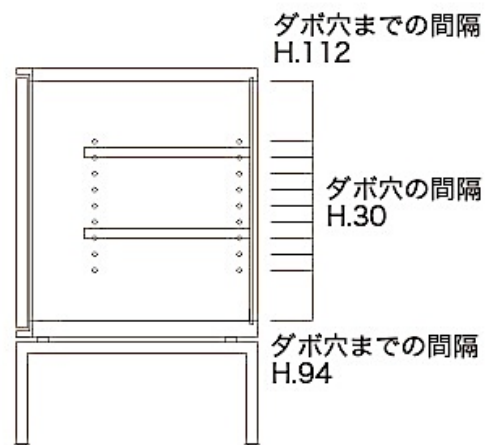

Broady リビングボード 120

正面図

側面図

正面内寸図

開き戸収納の各内寸 W.372×D.407×H.446 (移動棚各2枚)

引出しの各内寸 W.324×D.370×H.102 x3杯

側面内寸図

・こちら図面の数値はmm寸法となっております。・予告なく仕様を変更する場合がございます。