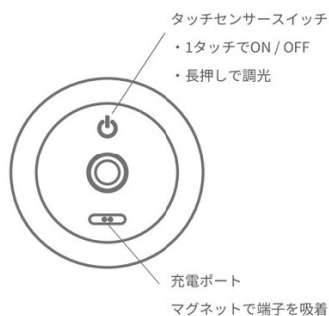

就寝前の常夜灯として

寝室の常夜灯としても活躍します。付属のフックを取付けてベッドフレームなどに引っ掛けて使用可能です。

テントの中などアウトドアでも

防滴仕様により、アウトドアでも使用できます。テントの中で使用するランタンとしても最適です。

充電や点灯時間について

充電部分もマグネットで取付け仕様になっています。充電が完了すると緑色、充電中は赤色のランプが点灯します。

充電回数：約300-約500回(充電時間や使用時間による)
満充電での最長点灯時間：最大光量で約4時間

操作方法

▲使い方を動画でもご説明しています。

災害時の非常灯として

満充電で最長点灯時間40時間(最小光量時)なので災害時の非常灯としても役立ちます。

サイズイメージ モデル身長 約150cm

LED Magnecco

portable lamp
LED マグネッコ ポータブルランプ
¥12,000 (税込¥13,200)

カラー black,white
材質 ABS樹脂,スチール,アクリル,マグネット
サイズ φ120,H336(シェードφ97,H62)
(シェード可動式)
光源 LED: 3W 3000K 9lm- 240lm
重量 約0.65kg
JAN black: 4580157054515
white: 4580157054508
仕様 約5~6時間充電
最大光量で約4時間点灯
タッチセンサースイッチ式 調光機能付き
USB ケーブル(ACアダプターは付属され
ません)
防滴仕様 IP54
充電時間や点灯時間はあくまでも目安と
なります。