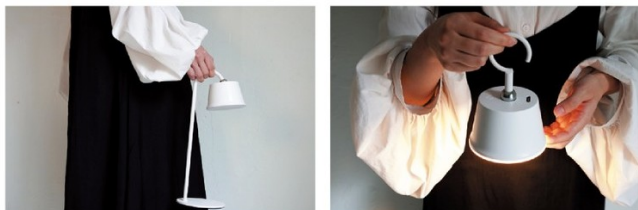

white

どんな人でも使いやすいシンプルなホワイト。
ナチュラル・ホワイト系のお部屋によく合います。

black

マットな質感でクールなブラック。
モダン・ラフ系のお部屋によく合います。

フックを使えばランタンに変身

付属のフックと組み合わせることで、引掛け式のランタンになります。
どこへでも気軽に持ち運んで、手すりやバーなどに掛けて自由にお使いいただけます。

さまざまな使い方であなたをサポート

生活防滴仕様 (IP54) でベランダでも使える

ベランダに持っていきたり、カーテンレールに引っ掛けたり使い方は人それぞれ。ベランダの物干し竿をかける部分にもかけられるので、ベランピングで使えば雰囲気作りに。小さいながら明るさもあるので夜間での外作業でのあかりとして使うこともできます。

在宅ワークで使えるデスクランプ

付属のスタンドを使えばリビングやダイニングでのちょっとしたデスクランプに。

子供部屋の勉強用ライトにも

光源やマグネット部分は外れない構造になっているのでお子様でも安心してお使いいただけます。

操作方法

▲使い方を動画でもご説明しています。

災害時の非常灯として

満充電で最長点灯時間40時間(最小光量時)なので災害時の非常灯としても役立ちます。

サイズイメージ モデル身長 約150cm

LED Magnecco

portable lamp
LED マグネッコ ポータブルランプ
¥12,000 (税込¥13,200)

カラー black,white
材質 ABS樹脂,スチール,アクリル,マグネット
サイズ φ120,H336(シェードφ97,H62)
(シェード可動式)
光源 LED: 3W 3000K 9lm- 240lm
重量 約0.65kg
JAN black: 4580157054515
white: 4580157054508
仕様 約5~6時間充電
最大光量で約4時間点灯
タッチセンサースイッチ式 調光機能付き
USB ケーブル(ACアダプターは付属され
ません)
防滴仕様 IP54
充電時間や点灯時間はあくまでも目安と
なります。