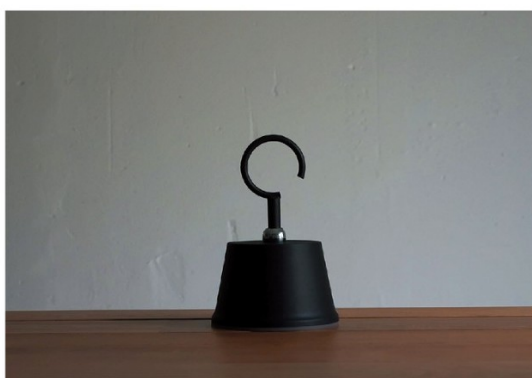

リビングやベッドサイド、ベランダまで
さまざまなライフスタイルに寄り添う、LED充電式ポータブルランプ

マグネットが組み込まれたLEDランプにスタンドとフックを組み合わせることで、デスクランプやランタンとしてお使いいただけます。3000K（ケルビン）というLED光源としては、あまりないオレンジ色の光を採用。暖かな光を感じていただけます。

調光&照らす向きを変えることで自分好みの明るさに

ランプ本体にマグネットを組み込んでいるので、ボール型のジョイントで光の向きを自由自在に変えることができます。直接光が眩しいときは壁に向けて間接光に。電源ボタンを長押しすると無段階で調光もできます。

white

どんな人でも使いやすいシンプルなホワイト。
ナチュラル・ホワイト系のお部屋によく合います。

black

マットな質感でクールなブラック。
モダン・ラフ系のお部屋によく合います。

フックを使えばランタンに変身

付属のフックと組み合わせることで、引掛け式のランタンになります。
どこへでも気軽に持ち運んで、手すりやバーなどに掛けて自由にお使いいただけます。

さまざまな使い方であなたをサポート

生活防滴仕様 (IP54) でベランダでも使える

ベランダに持っていきたり、カーテンレールに引っ掛けたり使い方は人それぞれ。ベランダの物干し竿をかける部分にもかけられるので、ベランピングで使えば雰囲気作りに。小さいながら明るさもあるので夜間での外作業でのあかりとして使うこともできます。

在宅ワークで使えるデスクランプ

付属のスタンドを使えばリビングやダイニングでのちょっとしたデスクランプに。

子供部屋の勉強用ライトにも

光源やマグネット部分は外れない構造になっているのでお子様でも安心してお使いいただけます。

就寝前の常夜灯として

寝室の常夜灯としても活躍します。付属のフックを取付けてベッドフレームなどに引っ掛けて使用可能です。

テントの中などアウトドアでも

防滴仕様により、アウトドアでも使用できます。テントの中で使用するランタンとしても最適です。

充電や点灯時間について

充電部分もマグネットで取付け仕様になっています。充電が完了すると緑色、充電中は赤色のランプが点灯します。

充電回数：約300-約500回(充電時間や使用時間による)
満充電での最長点灯時間：最大光量で約4時間