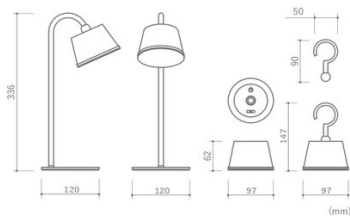

操作方法

▲使い方を動画でもご説明しています。

災害時の非常灯として

満充電で最長点灯時間40時間(最小光量時)なので災害時の非常灯としても役立ちます。

サイズイメージ モデル身長 約150cm

LED Magnecco

portable lamp
LED マグネッコ ポータブルランプ
¥12,000 (税込¥13,200)

カラー black,white
材質 ABS樹脂,スチール,アクリル,マグネット
サイズ φ120,H336(シェードφ97,H62)
(シェード可動式)
光源 LED: 3W 3000K 9lm- 240lm
重量 約0.65kg
JAN black: 4580157054515
white: 4580157054508
仕様 約5~6時間充電
最大光量で約4時間点灯
タッチセンサースイッチ式 調光機能付き
USB ケーブル(ACアダプターは付属され
ません)
防滴仕様 IP54
充電時間や点灯時間はあくまでも目安と
なります。