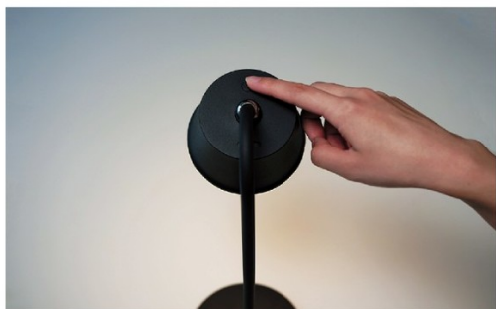

リビングやベッドサイド、ベランダまで
さまざまなライフスタイルに寄り添う、LED充電式ポータブルランプ

マグネットが組み込まれたLEDランプにスタンドとフックを組み合わせることで、デスクランプやランタンとしてお使いいただけます。3000K（ケルビン）というLED光源としては、あまりないオレンジ色の光を採用。暖かな光を感じていただけます。

調光&照らす向きを変えることで自分好みの明るさに

ランプ本体にマグネットを組み込んでいるので、ボール型のジョイントで光の向きを自由自在に変えることができます。直接光が眩しいときは壁に向けて間接光に。電源ボタンを長押しすると無段階で調光もできます。

ベランダに持っていきたり、カーテンレールに引っ掛けたり使い方は人それぞれ。ベランダの物干し竿をかける部分にもかけられるので、ベランピングで使えば雰囲気作りに。小さいながら明るさもあるので夜間での外作業でのあかりとして使うこともできます。

在宅ワークで使えるデスクランプ

付属のスタンドを使えばリビングやダイニングでのちょっとしたデスクランプに。

子供部屋の勉強用ライトにも

光源やマグネット部分は外れない構造になっているのでお子様でも安心してお使いいただけます。

就寝前の常夜灯として

寝室の常夜灯としても活躍します。付属のフックを取付けてベッドフレームなどに引っ掛けて使用可能です。

テントの中などアウトドアでも

防滴仕様により、アウトドアでも使用できます。テントの中で使用するランタンとしても最適です。

充電や点灯時間について

充電部分もマグネットで取付け仕様になっています。充電が完了すると緑色、充電中は赤色のランプが点灯します。

充電回数：約300-約500回(充電時間や使用時間による)
満充電での最長点灯時間：最大光量で約4時間

操作方法

▲使い方を動画でもご説明しています。

災害時の非常灯として

満充電で最長点灯時間40時間(最小光量時)なので災害時の非常灯としても役立ちます。

サイズイメージ モデル身長 約150cm

LED Magnecco

portable lamp
LED マグネッコ ポータブルランプ
¥12,000 (税込¥13,200)

カラー black,white
材質 ABS樹脂,スチール,アクリル,マグネット
サイズ φ120,H336(シェードφ97,H62)
(シェード可動式)
光源 LED: 3W 3000K 9lm- 240lm
重量 約0.65kg
JAN black: 4580157054515
white: 4580157054508
仕様 約5~6時間充電
最大光量で約4時間点灯
タッチセンサースイッチ式 調光機能付き
USB ケーブル(ACアダプターは付属され
ません)
防滴仕様 IP54
充電時間や点灯時間はあくまでも目安と
なります。