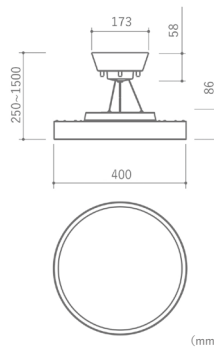

常夜灯でちょっとしたあかりが 欲しいときに

お子様がいらっしゃるご家庭や、就寝前に少しのあかりが欲しいという人に向けて、意外と便利な常夜灯の機能をつけました。常夜灯の場合、天井灯はOFFになります。

リーフタイプをシーリングにすると

リーフは天井にやわらかな葉っぱの影が映ります。
※天井との距離によって、影の出かたは変化します。

〈例〉

Aで登録

Bで登録

明るさメモリーで気軽に サーカディアンリズム※を体感

お好きな光色と明るさで2種類までメモリー登録できるので、例えば、白くて明るい朝の光をAに、夕方の少し暗くてオレンジ色の光をBに登録しておけば、朝起きた時と、夜帰ってきた時にサーカディアンリズムに基づいた色の光を浴びることができます。

LED Giorno

ceiling / pendant lamp

LED ジョルノシーリング / ペンダントランプ

warm gray/black : ¥42,000 (税込¥46,200)

leaf : ¥58,000 (税込¥63,800)

カラー	warm gray, black, leaf
材質	アルミニウム, スチール, ポリカーボネート アーティフィシャルグリーン(ポリエチレン) ※リーフのみ
サイズ	本体 : φ400, H86 高さ調節 : (全高) min250~max1500
光源	消費電力 : 35W 3500lm 色温度 : 2200-5000K 配光角度 : 120度 IP40
重量	約 3.6kg
JAN	warm gray : 4580157055086 black : 4580157055093 leaf : 4580157055109
仕様	ワンタッチアダプター式 ワイヤー吊り クリアコードリモコン(単4電池×2本付属)

designed by Domei in Tokyo / made in China

※サーカディアンリズムとは、
人が生まれながらにして持っている、
24時間周期の生活リズムの事です。

◀取り付け方や、使い方の
動画になります。