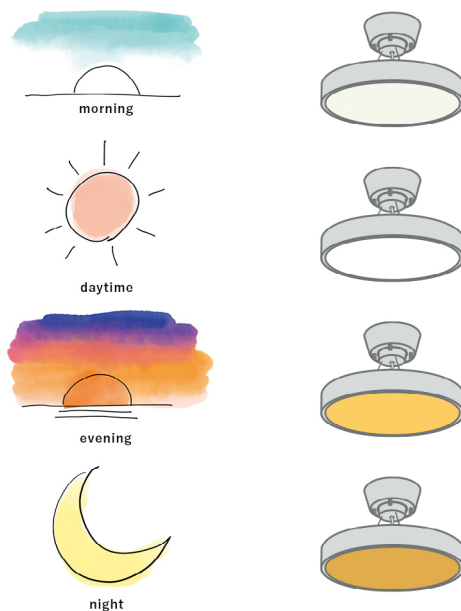

LED Giorno

ceiling / pendant lamp

LEDジョルノシーリング / ペンダントランプ

1台でシーリングランプにもペンダントランプにも

ワイヤーアジャスターを使って、リビングルームやワンルームではシーリングライトのように天井に近い高さに設置することで、空間全体を明るくできます。ダイニングルームではワイヤーを使って高さを調整し、ペンダントランプのようにテーブル面をしっかりと照らし空間に陰影をつくることができます。

リビングやダイニング の明るさを十分に取る

部屋の明るさイメージです。シーリング状態では天井面に光が当たり、全体が明るくなります。ペンダント状態ではテーブル面に光が集中します。

右記画像の撮影環境、
約12畳のリビングダイニング
天井高2.7m
WarmとCoolの中間の光色
最大光量

光のサーカディアンリズム※を演出

ディクラッセは、夕陽や炎のようなオレンジ色の光でゆっくり過ごすための照明をデザインしてきました。しかし、ここ数年で生活環境は大きく変化し、家で仕事をする時間が増えて、家の中でも作業のための白く明るい光が求められるようになりました。例えば、朝起きてから日中にかけてはリモートワークがしやすい明るさと色味の“Cool”の光。夕方から夜にかけては癒しの“Warm”の光。このように、太陽の光の色を再現してあげることでより健康的に暮らすことができます。

使用シーンに合わせて 光をコントロール

リモコン1つで自由に明るさや色温度を変えられます。調色は11段階。調光は10段階あり、最大値と最小値で止まる設定になっています。

色温度2200K-5000Kの 広範囲な調色範囲

一般的なシーリングライトよりオレンジ色のカラーを取り入れました。明るく、目に優しい色になっています。 ※K=ケルビン 一般的に朝日や夕日の色が2000Kから2500Kと言われており、5000Kは昼光色と言われ、正午ぐらいの太陽光の色が目安です。

常夜灯でちょっとしたあかりが 欲しいときに

お子様がいらっしゃるご家庭や、就寝前に少しのあかりが欲しいという人に向けて、意外と便利な常夜灯の機能をつけました。常夜灯の場合、天井灯はOFFになります。

リーフタイプをシーリングにすると

リーフは天井にやわらかな葉っぱの影が映ります。
※天井との距離によって、影の出かたは変化します。

〈例〉

Aで登録

Bで登録

明るさメモリーで気軽に サーカディアンリズム※を体感