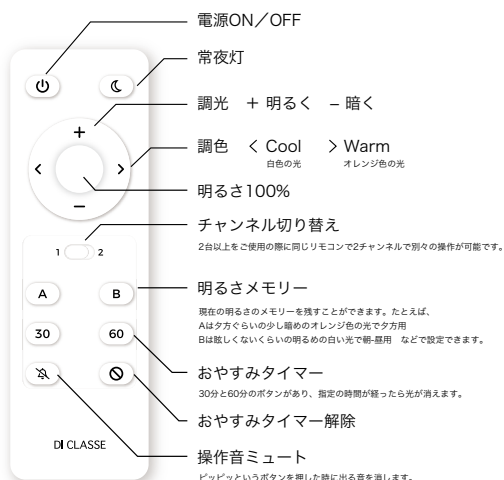

リビングやダイニング の明るさを十分に取る

部屋の明るさイメージです。シーリング状態では天井面に光が当たり、全体が明るくなります。ペンダント状態ではテーブル面に光が集中します。

右記画像の撮影環境、
約12畳のリビングダイニング
天井高2.7m
WarmとCoolの中間の光色
最大光量

光のサーカディアンリズム※を演出

ディクラッセは、夕陽や炎のようなオレンジ色の光でゆっくり過ごすための照明をデザインしてきました。しかし、ここ数年で生活環境は大きく変化し、家で仕事をする時間が増えて、家の中でも作業のための白く明るい光が求められるようになりました。例えば、朝起きてから日中にかけてはリモートワークがしやすい明るさと色味の“Cool”の光。夕方から夜にかけては癒しの“Warm”の光。このように、太陽の光の色を再現してあげることでより健康的に暮らすことができます。

使用シーンに合わせて 光をコントロール

リモコン1つで自由に明るさや色温度を変えられます。調色は11段階。調光は10段階あり、最大値と最小値で止まる設定になっています。

色温度2200K-5000Kの 広範囲な調色範囲

一般的なシーリングライトよりオレンジ色のカラーを取り入れました。明るく、目に優しい色になっています。 ※K=ケルビン 一般的に朝日や夕日の色が2000Kから2500Kと言われており、5000Kは昼光色と言われ、正午ぐらいの太陽光の色が目安です。