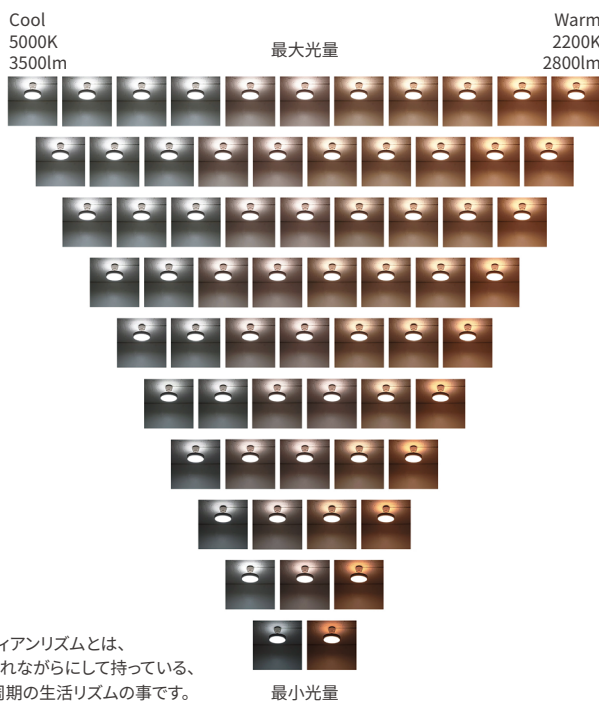

リビングやダイニング の明るさを十分に取る

部屋の明るさイメージです。シーリング状態では天井面に光が当たり、全体が明るくなります。ペンダント状態ではテーブル面に光が集中します。

右記画像の撮影環境、
約12畳のリビングダイニング
天井高2.7m
WarmとCoolの中間の光色
最大光量

光のサーカディアンリズム※を演出

ディクラッセは、夕陽や炎のようなオレンジ色の光でゆっくり過ごすための照明をデザインしてきました。しかし、ここ数年で生活環境は大きく変化し、家で仕事をする時間が増えて、家の中でも作業のための白く明るい光が求められるようになりました。例えば、朝起きてから日中にかけてはリモートワークがしやすい明るさと色味の“Cool”の光。夕方から夜にかけては癒しの“Warm”の光。このように、太陽の光の色を再現してあげることでより健康的に暮らすことができます。

使用シーンに合わせて 光をコントロール

リモコン1つで自由に明るさや色温度を変えられます。調色は11段階。調光は10段階あり、最大値と最小値で止まる設定になっています。

色温度2200K-5000Kの 広範囲な調色範囲

一般的なシーリングライトよりオレンジ色のカラーを取り入れました。明るく、目に優しい色になっています。 ※K=ケルビン 一般的に朝日や夕日の色が2000Kから2500Kと言われており、5000Kは昼光色と言われ、正午ぐらいの太陽光の色が目安です。