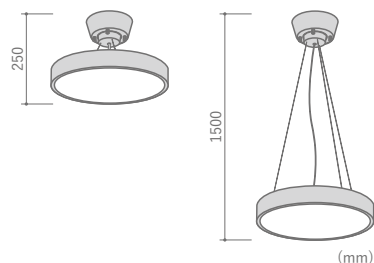

LED Giorno

ceiling / pendant lamp

LEDジョルノシーリング / ペンダントランプ

1台でシーリングランプにもペンダントランプにも

ワイヤーアジャスターを使って、リビングルームやワンルームではシーリングライトのように天井に近い高さに設置することで、空間全体を明るくできます。ダイニングルームではワイヤーを使って高さを調整し、ペンダントランプのようにテーブル面をしっかりと照らし空間に陰影をつくることができます。

leaf : ¥58,000 (税込¥63,800)

カラー	warm gray, black, leaf
材質	アルミニウム, スチール, ポリカーボネート アーティフィシャルグリーン(ポリエチレン) ※リーフのみ
サイズ	本体 : φ400, H86 高さ調節 : (全高) min250~max1500
光源	消費電力 : 35W 3500lm 色温度 : 2200-5000K 配光角度 : 120度 IP40
重量	約 3.6kg
JAN	warm gray : 4580157055086 black : 4580157055093 leaf : 4580157055109
仕様	ワンタッチアダプター式 ワイヤー吊り クリアコードリモコン(単4電池×2本付属)