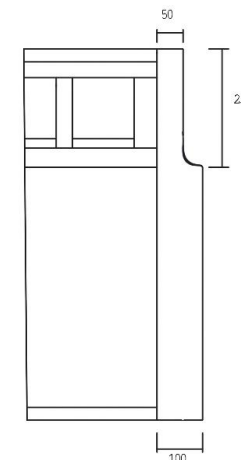

■構造

ウレタンボンド：F☆☆☆☆

背クッション：フェザーMIX（ウレタンフォーム50%+フェザー50%）

塗装：オイル仕上げ、ウレタン塗装

■主材

ソファ木フレーム：ウォールナット材

■特徴

2種類の座クッションからオーダー可能

①フェザーMIX（ウレタンフォーム50%+フェザー50%）

②ウレタンフォーム（3層構造）

アイテム定価表（税込）

1P

1.5P

2P

2.5P

3P

スツール

SH400

W800×D830×H760

W1000×D830×H760

W1600×D830×H760

W1800×D830×H760

W2000×D830×H760

W550×D550

背：フェザーMIX 座：フェザーMIX	布ランク①	¥261,800	¥295,900	¥392,700	¥424,600	¥445,500	¥139,700
	布ランク② ソフトレザー	¥282,700	¥316,800	¥424,600	¥458,700	¥480,700	¥149,600
	布ランク③	¥298,100	¥348,700	¥454,300	¥492,800	¥518,100	¥157,300
	本革	¥333,300	¥389,400	¥545,600	¥630,300	¥653,400	¥177,100
背：フェザーMIX 座：ウレタンフォーム	布ランク①	¥239,800	¥279,400	¥341,000	¥366,300	¥379,500	¥115,500
	布ランク② ソフトレザー	¥258,500	¥301,400	¥368,500	¥394,900	¥409,200	¥124,300
	布ランク③	¥273,900	¥332,200	¥398,200	¥429,000	¥446,600	¥132,000
	本革	¥308,000	¥372,900	¥497,200	¥562,100	¥580,800	¥154,000