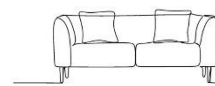

¥65,670

¥39,600

布ランク③

¥73,700

¥73,700

¥55,000

本革 (一部 PVC)

¥75,570

¥75,570

¥57,200

SOFA&TABLE

MATSUMOTO

SOFA.MATSUMOTO