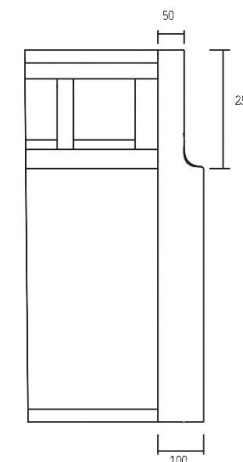

### ■特徴

2種類の座クッションからオーダー可能

①フェザーMIX（ウレタンフォーム50%+フェザー50%）

②ウレタンフォーム（3層構造）

### ■張り地

布ランク①/布ランク②/布ランク③/ソフトレザー/本革

アイテム定価（税込）	1P	1.5P	2P	2.5P	3P	スツール	
SH400	W800×D830×H760	W1000×D830×H760	W1600×D830×H760	W1800×D830×H760	W2000×D830×H760	W550×D550	
背：フェザーMIX 座：フェザーMIX	布ランク①	¥206,800	¥243,100	¥337,700	¥369,600	¥390,500	¥119,900
	布ランク② ソフトレザー	¥227,700	¥268,400	¥369,600	¥403,700	¥425,700	¥128,700
	布ランク③	¥243,100	¥322,300	¥399,300	¥437,800	¥463,100	¥136,400
	本革	¥278,300	¥354,200	¥490,600	¥575,300	¥598,400	¥160,600
背：フェザーMIX 座：ウレタンフォーム	布ランク①	¥184,800	¥223,300	¥286,000	¥311,300	¥324,500	¥84,700
	布ランク② ソフトレザー	¥203,500	¥249,700	¥313,500	¥339,900	¥354,200	¥97,900
	布ランク③	¥218,900	¥275,000	¥343,200	¥374,000	¥391,600	¥105,600
	本革	¥253,000	¥335,500	¥442,200	¥507,100	¥525,800	¥136,400