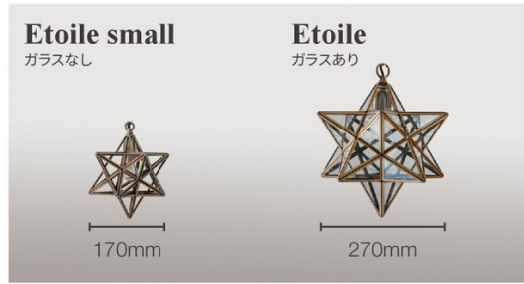

### フレンチモロッコスタイルな星の照明

スモールサイズと組み合わせて、多灯吊りがおすすめです。

リビングや4～6人掛けのテーブルには多灯吊りでアクセントを、ワンルームや小空間には1灯など、空間に合わせてお選びいただけます。

Etoile small

Etoile small

Etoile  
clear / frost

Etoile small  
ガラスなし

Etoile  
ガラスあり

白熱球  
LP3130BR

LED球  
LP3131BR

**Etoile small**  
**LED Etoile small**

pendant lamp  
エトワール スモール ペンダントランプ

白熱球：¥18,000 (税込¥19,800)  
LED球：¥20,500 (税込¥22,550)

**カラー** antique brown  
**材質** スチール, 真鍮(真鍮) ※ガラスなし  
**サイズ** W170, D170, H200 高さ調節:(全高)min430~max1000  
**光源** 白熱球: E-17 40W 白熱 ミニ球(クリア)  
LED球: E-17 4W 3000K LEDミニ球(クリア)440lm(白熱 40W相当)  
※調光/人感センサー/ホタルスイッチ/対応不可  
**重量** 約0.6kg  
**JAN** 白熱球: 4580157053983  
LED球: 4580157053990  
**仕様** 引掛シーリングチェーン吊り ブラックコード  
※金属本来の風合いをそのまま使用している為、色仕上がりに  
は差がございます。  
※エイジングデザイン=時間の経過と共に生地の色、風合いが  
変化します。

**カラー** clear, frost  
**材質** ガラス, スチール, 真鍮(真鍮)  
**サイズ** W270, D270, H340 高さ調節:(全高)min580~max1500  
**光源** 白熱球: E-26 40W 白熱 普通球(クリア)  
LED球: E-26 7W 2700K LED普通球(クリア) 810lm(白熱 60W相当)  
※調光/人感センサー/ホタルスイッチ/対応不可  
**重量** 約2.1kg  
**JAN** 白熱球clear: 4571163647372  
白熱球frost: 4571163647365  
LED球clear: 4580157051965  
LED球frost: 4580157051972  
**仕様** 引掛シーリングチェーン吊り ブラックコード  
※金属本来の風合いをそのまま使用している為、色仕上がりに  
は差がございます。  
※エイジングデザイン=時間の経過と共に生地の色、風合いが  
変化します。