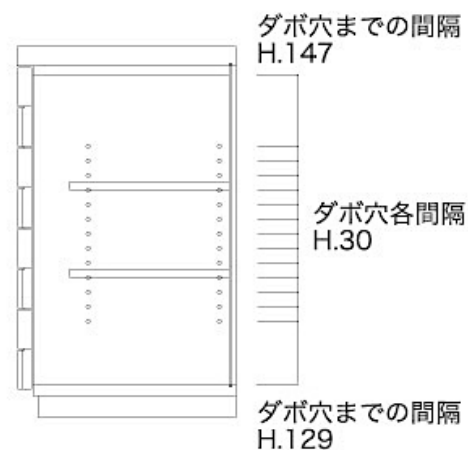

Crater リビングボード 120

前面図

側面図

前面内寸図

開き戸収納の各内寸 W.766×D.328×H.636 (移動棚各2枚)

引出の各内寸 W.303×D.360×H.118

引出の内寸 W.303×D.360×H.108

側面内寸図

・こちら図面の数値はmm寸法となっております。・予告なく仕様を変更する場合がございます。