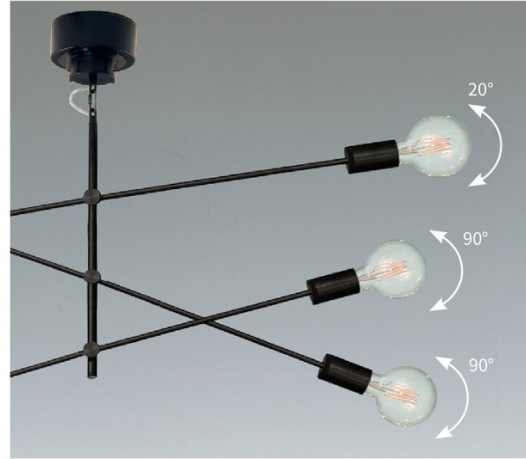

光源の位置を自在にアレンジできる

6つの光を自由な高さに調整可能。

アームの角度を調整し明るさが必要な場所に光を当て、自分好みに空間の光をアレンジできます。

デザイン性も高く、迫力のあるサイズ感なので、広いリビングやダイニングでも存在感を放つランプです。

Designer's Voice

イギリスにあるビンテージデザインのシンプルなシャンデリアをイメージ。光の位置を、当てたいスポットや心地よく感じる場所にコントロールできる、自由度の高い照明を作りました。

白熱球 black
LP3122BK

LED球 black
LP3125BK

白熱球 antique brown
LP3122BR

LED球 antique brown
LP3125BR

Cardinal LED Cardinal

pendant lamp
カーディナル ペンダントランプ

白熱球

black : ¥40,000 (税込¥44,000)

antique brown : ¥45,000 (税込¥49,500)

LED球

black : ¥58,000 (税込¥63,800)

antique brown : ¥63,000 (税込¥69,300)

カラー
材質
サイズ
光源

black, antique brown

スチール, 真鍮

Φ1110, H505 (電球含まず)