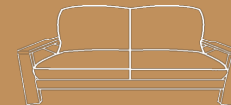

①フェザーMIX（ウレタンフォーム50%+フェザー50%）

②ウレタンフォーム（3層構造）

■張り地

布ランク①/布ランク②/布ランク③/ソフトレザー/本革

アイテム定価（税込）

1P

1.5P

2P

2.5P

3P

スツール

SH400

W800×D830×H760

W1000×D830×H760

W1600×D830×H760

W1800×D830×H760

W2000×D830×H760

W550×D550

背：フェザーMIX 座：フェザーMIX	布ランク①	¥206,800	¥243,100	¥337,700	¥369,600	¥390,500	¥119,900
	布ランク② ソフトレザー	¥227,700	¥268,400	¥369,600	¥403,700	¥425,700	¥128,700
	布ランク③	¥243,100	¥322,300	¥399,300	¥437,800	¥463,100	¥136,400
	本革	¥278,300	¥354,200	¥490,600	¥575,300	¥598,400	¥160,600
背：フェザーMIX 座：ウレタンフォーム	布ランク①	¥184,800	¥223,300	¥286,000	¥311,300	¥324,500	¥84,700
	布ランク② ソフトレザー	¥203,500	¥249,700	¥313,500	¥339,900	¥354,200	¥97,900
	布ランク③	¥218,900	¥275,000	¥343,200	¥374,000	¥391,600	¥105,600
	本革	¥253,000	¥335,500	¥442,200	¥507,100	¥525,800	¥136,400