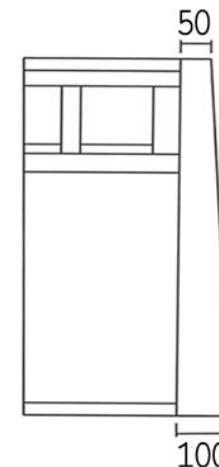

■主材

ソファ木フレーム：ウォールナット材

■特徴

2種類の座クッションからオーダー可能

①フェザーMIX（ウレタンフォーム50%+フェザー50%）

②ウレタンフォーム（3層構造）

■張り地

布ランク①/布ランク②/布ランク③/ソフトレザー/本革

アイテム定価（税込）

1P

1.5P

2P

2.5P

3P

スツール

SH400