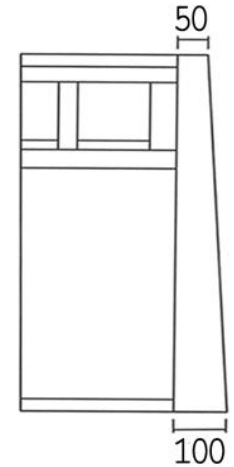

①フェザーMIX（ウレタンフォーム50%+フェザー50%）

②ウレタンフォーム（3層構造）

■張り地

布ランク①/布ランク②/布ランク③/ソフトレザー/本革

アイテム定価（税込）

1P

1.5P

2P