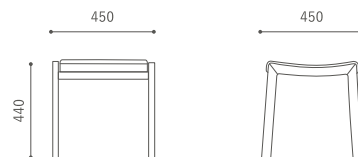

# TOPO stool

トッポ スツール

寸法  
材料  
座面  
塗装

W450 D450 H440  
天然木  
ウレタンフォーム  
ウレタン樹脂塗装

**Finish 仕上げ**   **Upholstery 張地**

	Twill / Baron	¥36,300 [¥33,000]
NWH	N.C.	¥37,400 [¥34,000]
	Merit / Mode	¥40,700 [¥37,000]