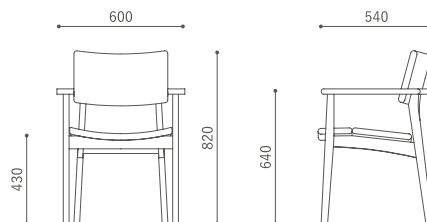

## TOPO side chair

トッポ サイドチェア

寸法	W480 D540 H820 SH430
材料	天然木
座面	ウレタンフォーム
塗装	ウレタン樹脂塗装

Finish 仕上げ	Upholstery 張地	
 NWH	Twill / Baron	¥49,500 [¥45,000]
 NA-R	N.C.	¥51,700 [¥47,000]
	Merit / Mode	¥56,100 [¥51,000]

# TOPO arm chair

トッポ アームチェア

寸法 W600 D540 H820 SH430 AH640  
 材料 天然木  
 座面 ウレタンフォーム  
 塗装 ウレタン樹脂塗装

Finish 仕上げ	Upholstery 張地	
 NWH	Twill / Baron	¥55,000 [¥50,000]
 NA-R	N.C.	¥57,200 [¥52,000]
	Merit / Mode	¥61,600 [¥56,000]