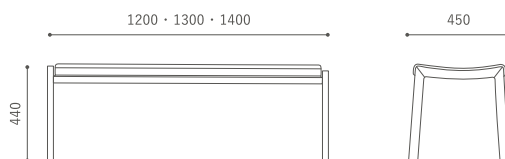

# TOPO arm chair

トッポ アームチェア

寸法 W600 D540 H820 SH430 AH640  
 材料 天然木  
 座面 ウレタンフォーム  
 塗装 ウレタン樹脂塗装

Finish 仕上げ	Upholstery 張地	
 NWH	Twill / Baron	¥55,000 [¥50,000]
 NA-R	N.C.	¥57,200 [¥52,000]
	Merit / Mode	¥61,600 [¥56,000]

# TOPO bench

トッポ ベンチ

寸法 W1200 / 1300 / 1400 D450 H440  
 材料 天然木  
 座面 ウレタンフォーム  
 塗装 ウレタン樹脂塗装

Finish 仕上げ	Upholstery 張地	W1200	W1300	W1400
NWH	Twill / Baron	¥60,500 [¥55,000]	¥62,700 [¥57,000]	¥64,900 [¥59,000]
	N.C.	¥63,800 [¥58,000]	¥66,000 [¥60,000]	¥68,200 [¥62,000]
NA-R	Merit / Mode	¥71,500 [¥65,000]	¥73,700 [¥67,000]	¥75,900 [¥69,000]