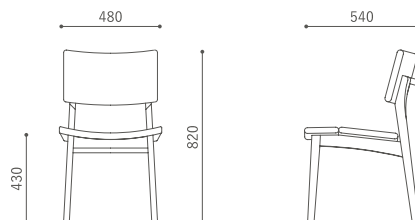

## TOPO side chair

トッポ サイドチェア

寸法	W480 D540 H820 SH430
材料	天然木
座面	ウレタンフォーム
塗装	ウレタン樹脂塗装

Finish 仕上げ	Upholstery 張地	
 NWH	Twill / Baron	¥49,500 [¥45,000]
 NA-R	N.C.	¥51,700 [¥47,000]
	Merit / Mode	¥56,100 [¥51,000]

# TOPO arm chair

トッポ アームチェア

寸法 W600 D540 H820 SH430 AH640  
 材料 天然木  
 座面 ウレタンフォーム  
 塗装 ウレタン樹脂塗装

Finish 仕上げ	Upholstery 張地	
 NWH	Twill / Baron	¥55,000 [¥50,000]
 NA-R	N.C.	¥57,200 [¥52,000]
	Merit / Mode	¥61,600 [¥56,000]