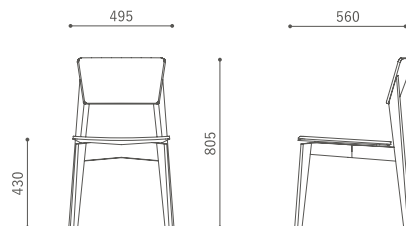

STRATO

ストラト

寸法 W495 D560 H805 SH430
 材料 天然木
 塗装 ウレタン樹脂塗装

* スタッキング可能
 * 別売クッションカバー有り

Finish 仕上げ 本体 (板座)

NWH

NA-R

¥55,000
 [¥50,000]

Maple ¥25,300 [¥23,000]

Fiord 2 ¥28,600 [¥26,000]

直線的なフレームと身体を優しく支える曲線で構成されたシンプルなチェアは、職人達による日々の椅子づくりの積み重ねによって生まれました。背もたれの角度は標準より深く傾けて設計されており、ゆったりと体をあずけることができます。また、板座をベースにクッションカバーの付け外しが可能で、空間や用途に合わせて様々なアレンジができます。