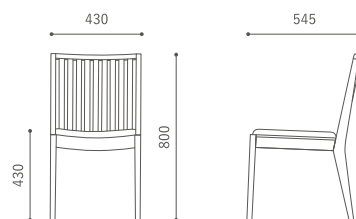

ROME arm chair

ローム アームチェア

寸法 W585 D560 H800 SH430 AH630
材 料 天然木
座 面 ウレタンフォーム
塗 装 ウレタン樹脂塗装

Finish 仕上げ

Upholstery 張地

NWH

Twill / Baron

¥60,500
[¥55,000]

寸法
材料
座面
塗装

W430 D545 H800 SH430

天然木

ウレタンフォーム

ウレタン樹脂塗装

クラシックなウィンザーチェアからインスピレーションを受け、モダンな印象にリデザインしたダイニングチェア。等間隔に配された無垢材の格子が凛とした空間を演出します。

Finish 仕上げ

Upholstery 張地