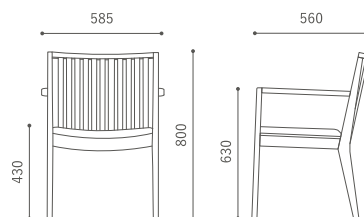

ROME arm chair

ローム アームチェア

寸法 W585 D560 H800 SH430 AH630
材 料 天然木
座 面 ウレタンフォーム
塗 装 ウレタン樹脂塗装

Finish 仕上げ

Upholstery 張地

NWH

Twill / Baron

¥60,500
[¥55,000]

寸法
材料
座面
塗装

W430 D545 H800 SH430

天然木

ウレタンフォーム

ウレタン樹脂塗装

クラシックなウィンザーチェアからインスピレーションを受け、モダンな印象にリデザインしたダイニングチェア。等間隔に配された無垢材の格子が凛とした空間を演出します。

Finish 仕上げ

Upholstery 張地