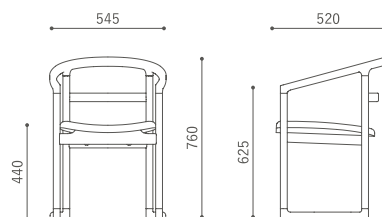

NUAN

ニュアン

寸法 W545 D520 H760 SH440 AH625
 材料 天然木
 座面 ウレタンフォーム
 塗装 ウレタン樹脂塗装

懐かしさと現代的な趣きが調和したダイニング
 チェア。四本の垂直な円柱からシームレスに繋
 いだ曲面が繊細で美しいフォルムを描きます。
 柔らかく細身で抜け感のあるフレーム構成で、
 空間に馴染みやすく、静寂で落ち着きのある佇
 まいを持ちながらも、象徴的な印象を立ちます。