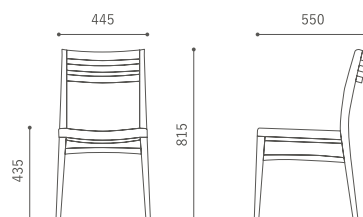

FIKA side chair

フィーカ サイドチェア

寸法 W445 D550 H815 SH435
 材料 天然木
 座面 ウレタンフォーム
 塗装 ウレタン樹脂塗装

Finish 仕上げ	Upholstery 張地	
 NWH	Twill / Baron	¥56,100 [¥51,000]
	N.C.	¥57,200 [¥52,000]
 NA-R	Merit / Mode	¥60,500 [¥55,000]
	Fiord 2	¥67,100 [¥61,000]

*()内は税抜価格

FIKA bar chair

フィーカ バーチェア

寸法 [750] W450 D500 H1050 SH750

[650] W440 D500 H950 SH650

材料 天然木
 座面 ウレタンフォーム
 塗装 ウレタン樹脂塗装

[750]

[650]