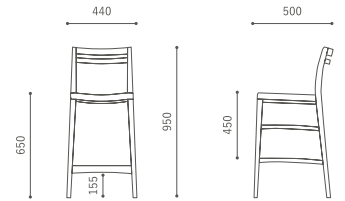

FIKA side chair

フィーカ サイドチェア

寸法 W445 D550 H815 SH435
 材料 天然木
 座面 ウレタンフォーム
 塗装 ウレタン樹脂塗装

Finish 仕上げ	Upholstery 張地	
 NWH	Twill / Baron	¥56,100 [¥51,000]
	N.C.	¥57,200 [¥52,000]
 NA-R	Merit / Mode	¥60,500 [¥55,000]
	Fiord 2	¥67,100 [¥61,000]

*()内は税抜価格

FIKA bar chair

フィーカ バーチェア

寸法 [750] W450 D500 H1050 SH750

[650] W440 D500 H950 SH650

材料 天然木
 座面 ウレタンフォーム
 塗装 ウレタン樹脂塗装

[750]

[650]