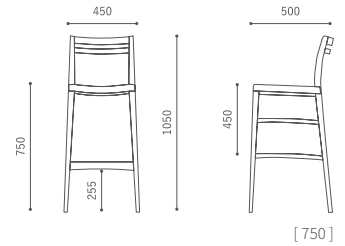

FIKA side chair

フィーカ サイドチェア

寸法 W445 D550 H815 SH435
 材料 天然木
 座面 ウレタンフォーム
 塗装 ウレタン樹脂塗装

Finish 仕上げ	Upholstery 張地	
 NWH	Twill / Baron	¥56,100 [¥51,000]
	N.C.	¥57,200 [¥52,000]
 NA-R	Merit / Mode	¥60,500 [¥55,000]
	Fiord 2	¥67,100 [¥61,000]

*()内は税抜価格

FIKA bar chair

フィーカ バーチェア

寸法 [750] W450 D500 H1050 SH750

[650] W440 D500 H950 SH650

材料 天然木
 座面 ウレタンフォーム
 塗装 ウレタン樹脂塗装

[750]

[650]