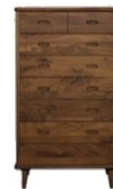

60ハイチェスト **WN/NO/BC**
w60 d45 h128
229,350yen (税込) : WN
208,560yen (税込) : NO/BC
仕様/脚取り外し