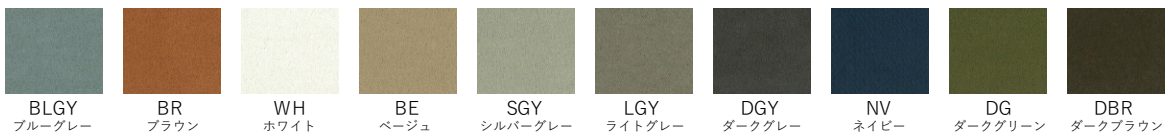

クエラ
ポリエステル100%
(家庭洗濯可)