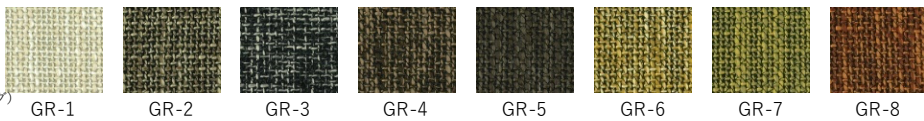

(価格は税込)

カバリング	価格/生地ランク		
	Aランク	Bランク	革ランク
3Pソファ用カバー	70,730yen	80,422yen	185,044yen
2.5Pソファ用カバー	66,489yen	76,756yen	177,711yen
2Pソファ用カバー	61,844yen	71,378yen	161,822yen
肘クッション用カバー	5,940yen	7,150yen	11,550yen

(価格は税込)

FABRICS / 生地バリエーション

Aランク

アモンド
ポリエステル100%
(家庭洗濯可)

ミラノ
ポリエステル100%
(家庭洗濯可)

毛

グラナダ
ポリエステル56%
アクリル44%
(ドライクリーニング)

Bランク

バトン
ポリエステル100%
(家庭洗濯可)

ハンブ
綿100%
(家庭洗濯可)

クエラ
ポリエステル100%
(家庭洗濯可)

革ランク

アモレー
革 (牛側1mm厚)