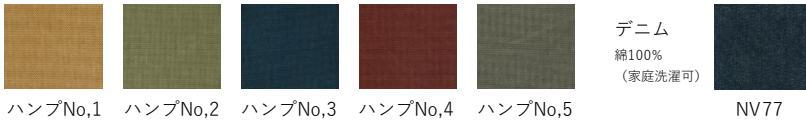

ハンブ
綿100%
(家庭洗濯可)