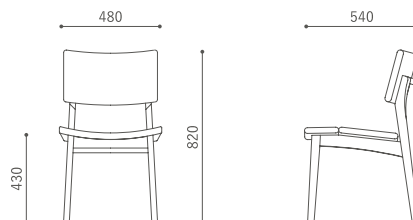

TOPO side chair

トッポ サイドチェア

寸法 W480 D540 H820 SH430
 材料 天然木
 座面 ウレタンフォーム
 塗装 ウレタン樹脂塗装

Finish 仕上げ	Upholstery 張地	
 NWH	Twill / Baron	¥49,500 [¥45,000]
 NA-R	N.C.	¥51,700 [¥47,000]
	Merit / Mode	¥56,100 [¥51,000]