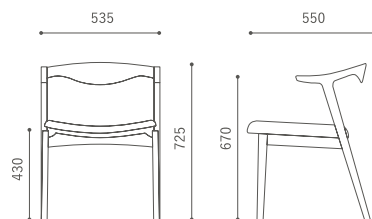

# GADO half arm chair

ガド ハーフアーム チェア

寸法 W535 D550 H725 SH430 AH670  
 材料 天然木  
 座面 ウレタンフォーム  
 塗装 ウレタン樹脂塗装

Finish 仕上げ	Upholstery 張地	
	Twill / Baron	¥58,300 [¥53,000]
 NWH	N.C.	¥59,400 [¥54,000]
	Merit / Mode	¥62,700 [¥57,000]
 NA-R	Maple	¥67,100 [¥61,000]
	Fiord 2	¥69,300 [¥63,000]

Finish 仕上げ	Upholstery 張地	
	Twill / Baron	¥67,100 [¥61,000]
 CBA	N.C.	¥68,200 [¥62,000]
	Merit / Mode	¥71,500 [¥65,000]
 MBR	Maple	¥75,900 [¥69,000]
	Fiord 2	¥78,100 [¥71,000]

水牛をモチーフにした彫刻的なデザインのハーフアームチェア。無骨ながらも繊細で美しいカーブが特徴的な背もたれは、贅沢に無垢材を削り出してつくられています。アームの高さは頬杖をつくことができる高さに設計されており、ダイニングや書斎などで、広いシートに身体を預けてゆっくりとした時間を過ごすことができます。