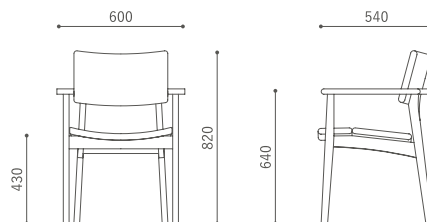

# TOPO arm chair

トッポ アームチェア

寸法 W600 D540 H820 SH430 AH640  
 材料 天然木  
 座面 ウレタンフォーム  
 塗装 ウレタン樹脂塗装

Finish 仕上げ	Upholstery 張地	
 NWH	Twill / Baron	¥55,000 [¥50,000]
 NA-R	N.C.	¥57,200 [¥52,000]
	Merit / Mode	¥61,600 [¥56,000]