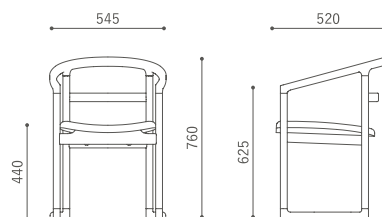

# NUAN

ニュアン

寸法 W545 D520 H760 SH440 AH625  
 材料 天然木  
 座面 ウレタンフォーム  
 塗装 ウレタン樹脂塗装

懐かしさと現代的な趣きが調和したダイニング  
 チェア。四本の垂直な円柱からシームレスに繋  
 いだ曲面が繊細で美しいフォルムを描きます。  
 柔らかく細身で抜け感のあるフレーム構成で、  
 空間に馴染みやすく、静寂で落ち着きのある佇  
 まいを持ちながらも、象徴的な印象を立ちます。