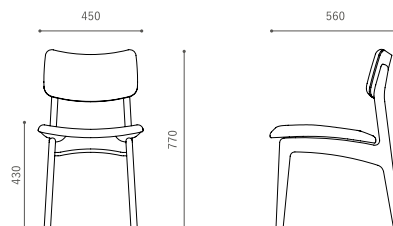

HARE

ハーレ

寸法 W450 D560 H770 SH430
材料 天然木
座面 ウレタンフォーム
塗装 ウレタン樹脂塗装

Finish 仕上げ	Upholstery 張地	
 NWH	Twill / Baron	¥53,900 [¥49,000]
 NA-R	N.C.	¥55,000 [¥50,000]
	Merit / Mode	¥59,400 [¥54,000]

ラウンドのディテールが特徴的なクッション付きのサイドチェア。丸みのあるディテールとストレートのラインでシンプルにまとめられたデザインです。無垢材とクッションのコントラストが美しく、座り心地も兼ね備えた平田椅子製作所の逸品です。背もたれのクッション部分は特殊な取付方法で製作され、デザイン性とメンテナンス性を兼ね備えた商品となっています。