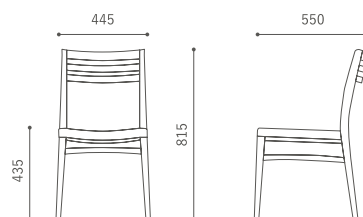

FIKA side chair

フィーカ サイドチェア

寸法 W445 D550 H815 SH435
 材料 天然木
 座面 ウレタンフォーム
 塗装 ウレタン樹脂塗装

Finish 仕上げ	Upholstery 張地	
 NWH	Twill / Baron	¥56,100 [¥51,000]
	N.C.	¥57,200 [¥52,000]
 NA-R	Merit / Mode	¥60,500 [¥55,000]
	Fiord 2	¥67,100 [¥61,000]