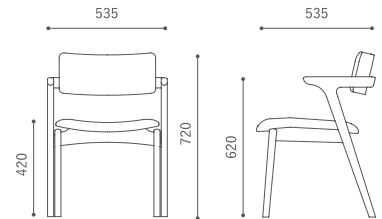

# CAPRA half arm chair

キャブラ ハーフアームチェア

寸法 W535 D535 H720 SH420 AH620  
 材料 天然木  
 座面 ウレタンフォーム  
 塗装 ウレタン樹脂塗装

Finish 仕上げ	Upholstery 張地	
 NWH	Twill / Baron	¥67,100 [¥61,000]
 NA-R	N.C.	¥68,200 [¥62,000]
	Merit / Mode	¥72,600 [¥66,000]