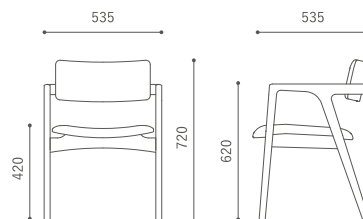

CAPRA arm chair

キャブラ アームチェア

寸法 W535 D535 H720 SH420 AH620
 材料 天然木
 座面 ウレタンフォーム
 塗装 ウレタン樹脂塗装

| Finish 仕上げ | Upholstery 張地 | |
|--|---------------|----------------------|
|  NWH | Twill / Baron | ¥67,100 [¥61,000] |
|  NA-R | N.C. | ¥68,200 [¥62,000] |
| | Merit / Mode | ¥72,600 [¥66,000] |